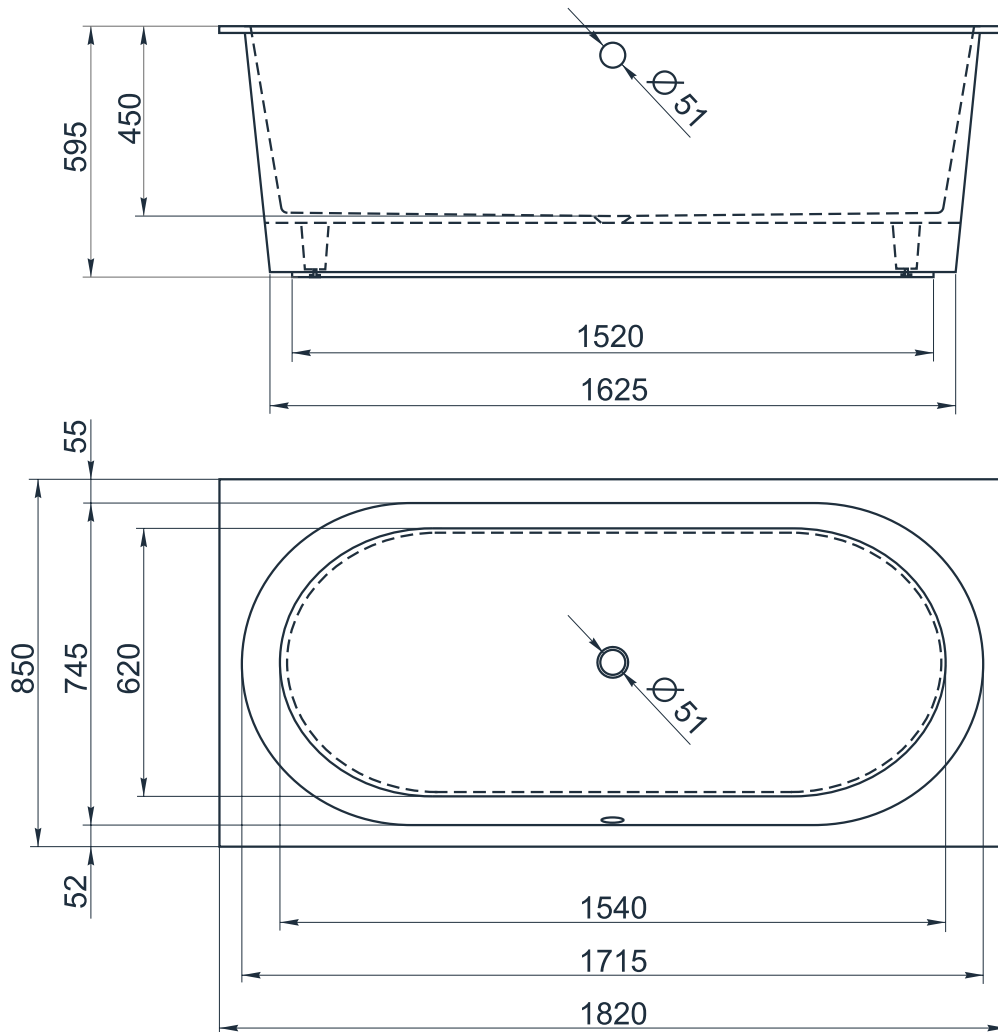

esce

herba balneis

TORTOLA

Размеры стандартные
1820x 850x595 мм

Примеры возможного исполнения ванны:

Место врезки дополнительного оборудования по согласованию.