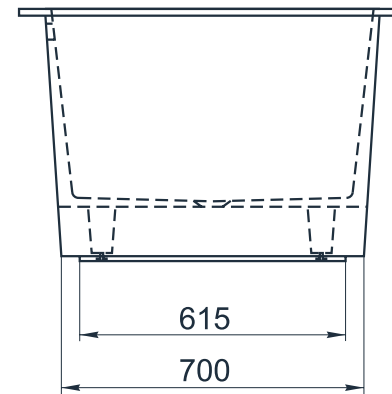

esce

herba balneis

TORTOLA

Размеры стандартные
1820x 850x595 мм

Примеры возможного исполнения ванны:

Место врезки дополнительного оборудования по согласованию.