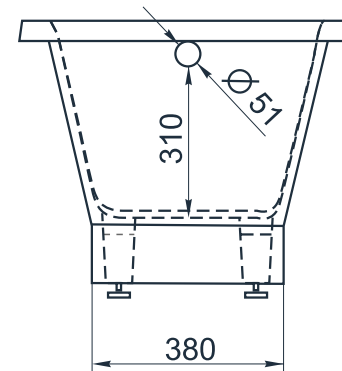

esce

herba balneis

JAVA

Размеры индивидуальные
min 1620x min 650x570 мм

Примеры возможного исполнения ванны
Вы можете предложить любой другой вариант.

Место врезки дополнительного оборудования по согласованию.