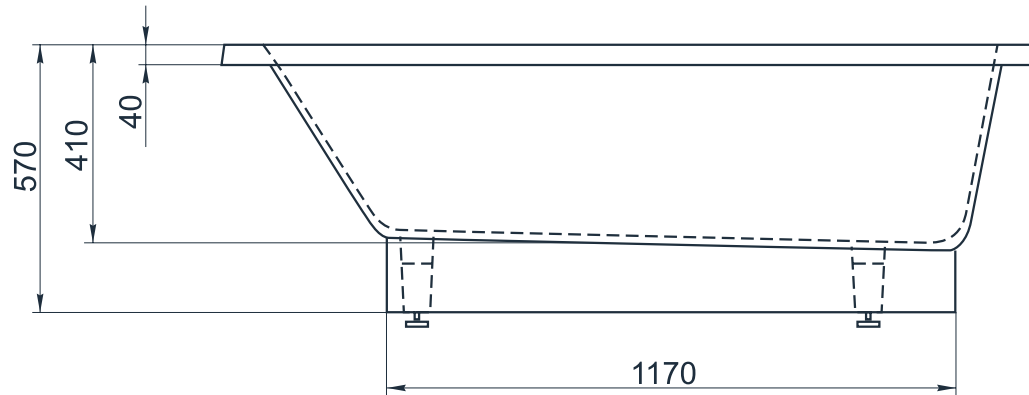

esce

herba balneis

JAVA

Размеры индивидуальные
min 1620x min 650x570 мм

Примеры возможного исполнения ванны
Вы можете предложить любой другой вариант.

Место врезки дополнительного оборудования по согласованию.