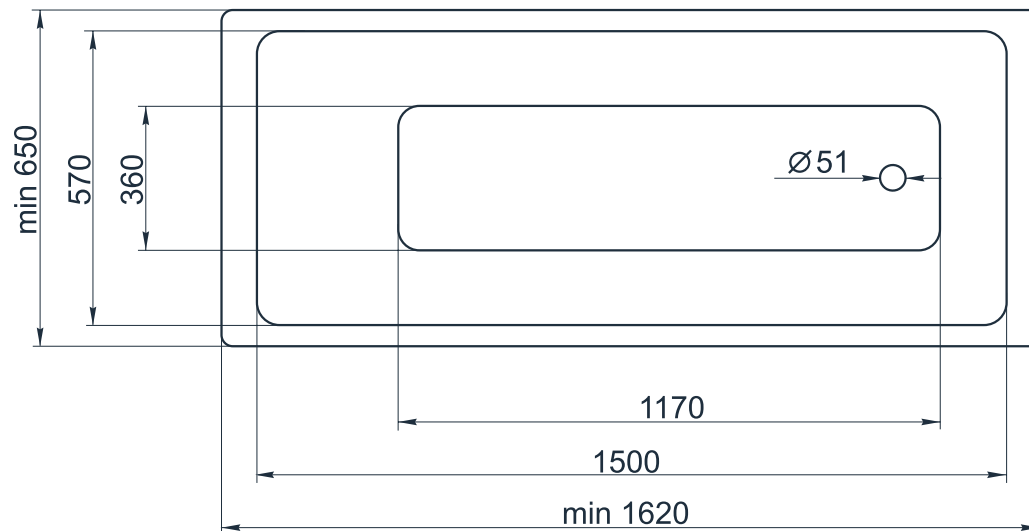

esce

herba balneis

JAVA

Размеры индивидуальные
min 1620x min 650x570 мм

Примеры возможного исполнения ванны
Вы можете предложить любой другой вариант.

Место врезки дополнительного оборудования по согласованию.