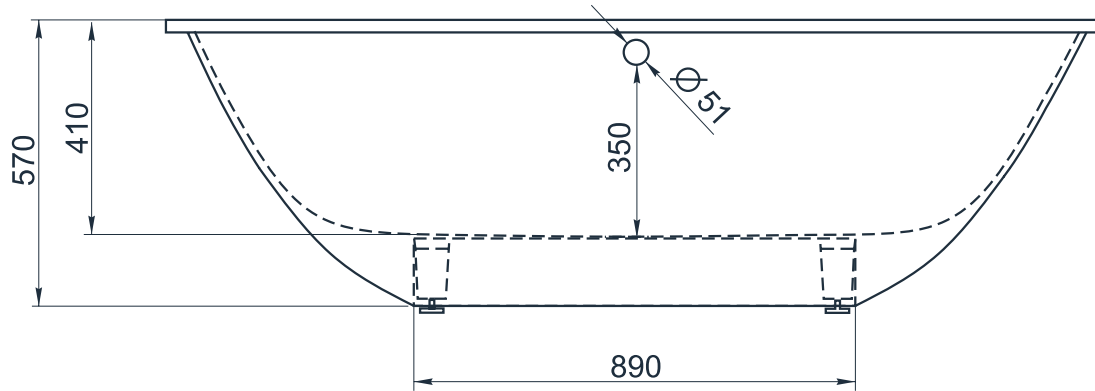

esce

herba balneis

LANGKAWI

Размеры индивидуальные
1870x930x570 мм

Примеры возможного исполнения ванны:

Место врезки дополнительного оборудования по согласованию.