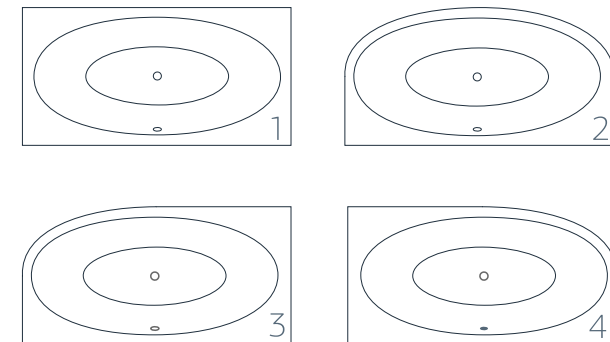

esce

herba balneis

LANGKAWI

Размеры индивидуальные
1870x930x570 мм

Примеры возможного исполнения ванны:

Место врезки дополнительного оборудования по согласованию.