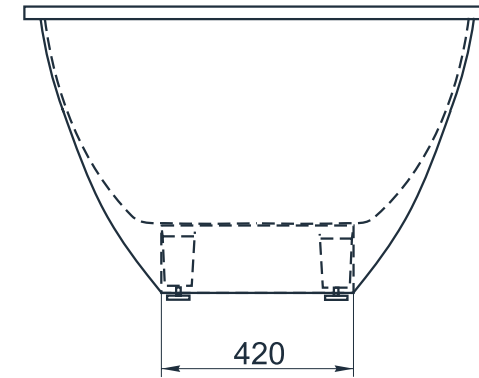

esce

herba balneis

LANGKAWI

Размеры индивидуальные
1870x930x570 мм

Примеры возможного исполнения ванны:

Место врезки дополнительного оборудования по согласованию.