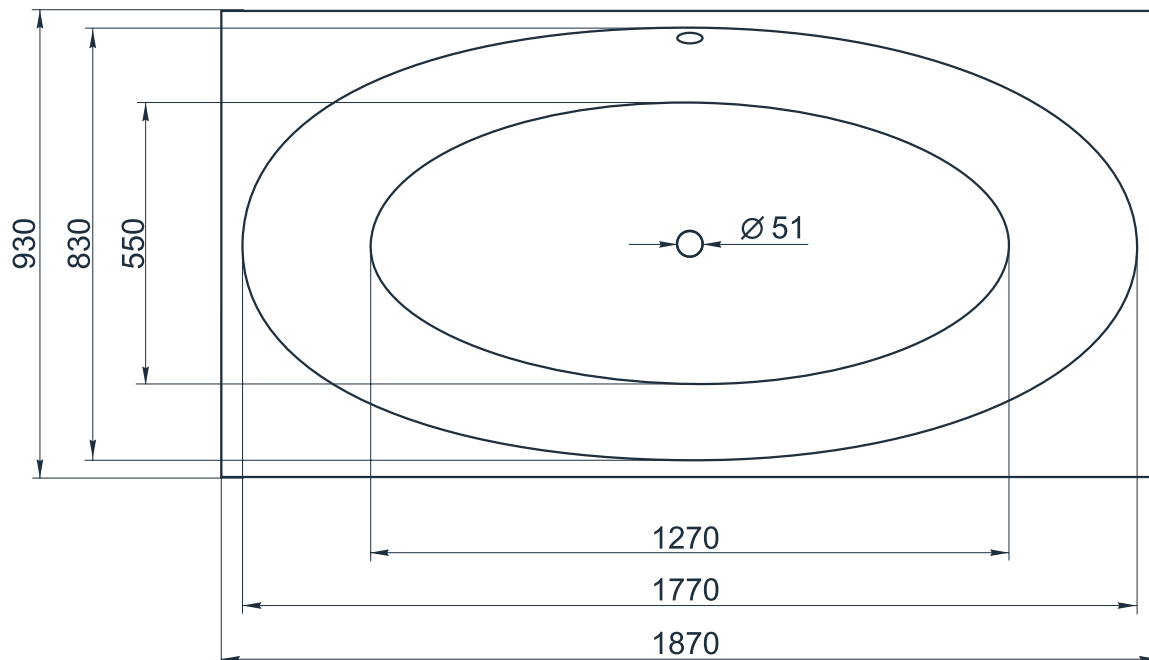

esce

herba balneis

LANGKAWI

Размеры индивидуальные
1870x930x570 мм

Примеры возможного исполнения ванны:

Место врезки дополнительного оборудования по согласованию.