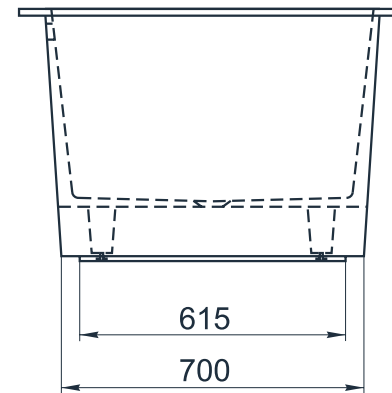

esce

herba balneis

ТАНІТІ

Размеры индивидуальные
min 1820x min 850x595 мм

Примеры возможного исполнения ванны:

Возможно правое/левое исполнение.
Место врезки дополнительного оборудования по согласованию.