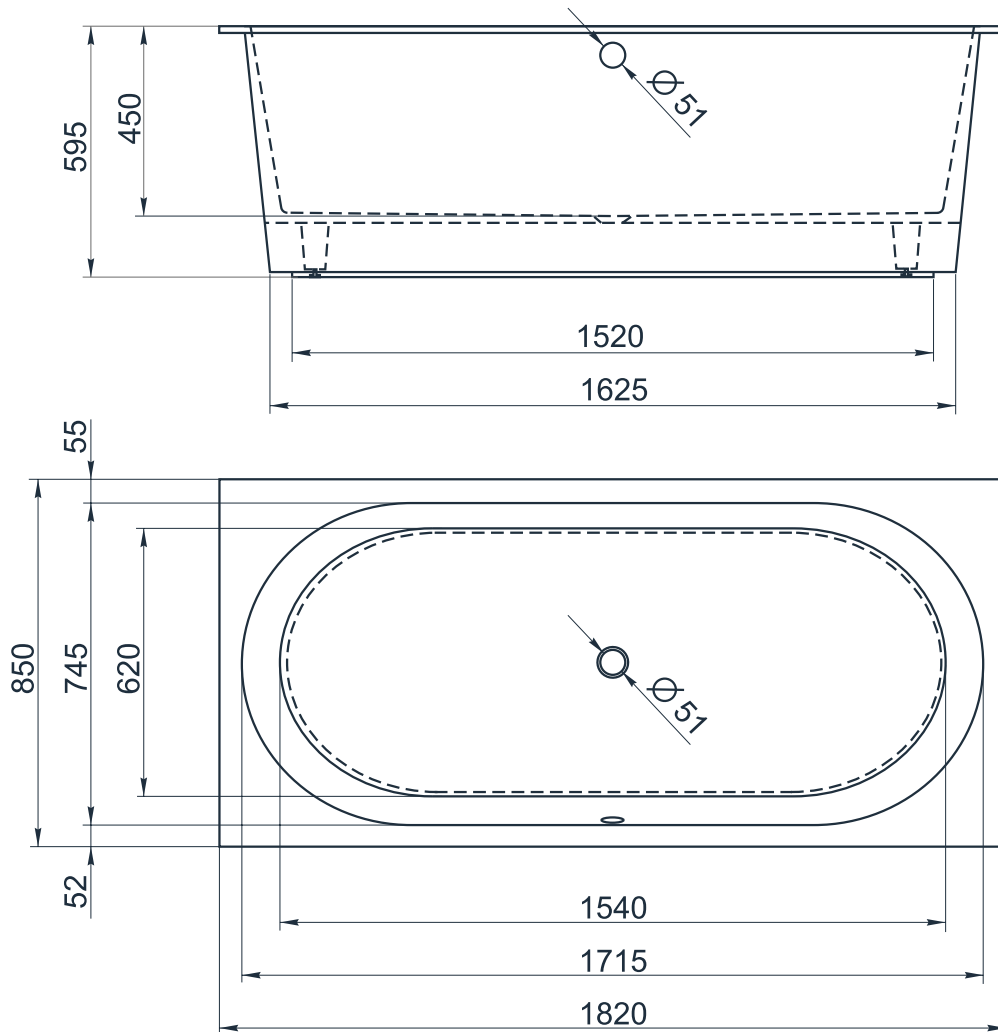

esce

herba balneis

ТАНІТІ

Размеры индивидуальные
min 1820x min 850x595 мм

Примеры возможного исполнения ванны:

Возможно правое/левое исполнение.
Место врезки дополнительного оборудования по согласованию.