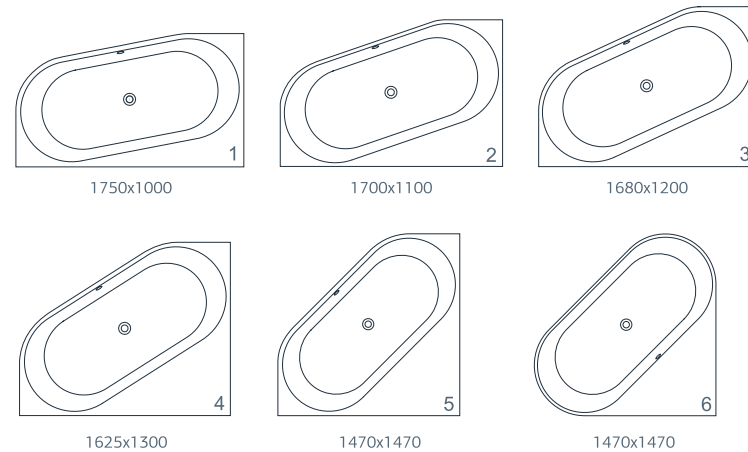

esce

herba balneis

ТАНІТІ

Размеры индивидуальные
min 1820x min 850x595 мм

Примеры возможного исполнения ванны:

Возможно правое/левое исполнение.
Место врезки дополнительного оборудования по согласованию.