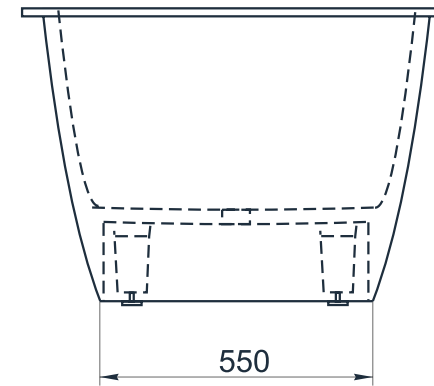

esce

herba balneis

PATMOS

Размеры стандартные
1700x850x585 мм

Примеры возможного исполнения ванны:

Место врезки дополнительного оборудования по согласованию.