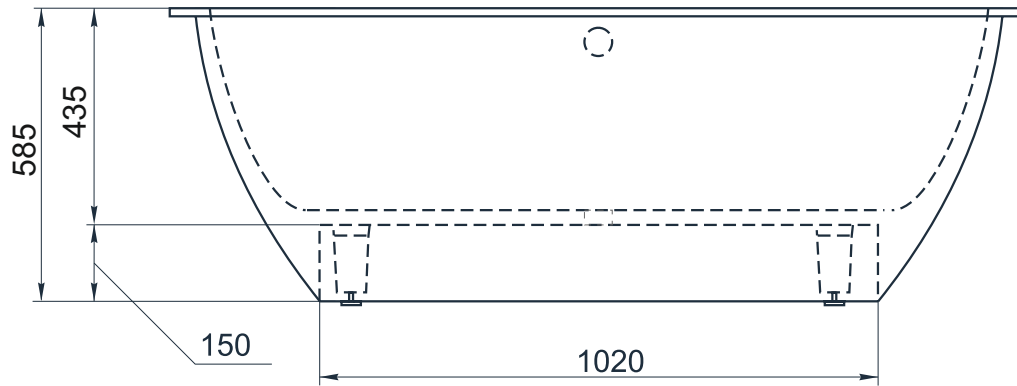

esce

herba balneis

PATMOS

Размеры стандартные
1700x850x585 мм

Примеры возможного исполнения ванны:

Место врезки дополнительного оборудования по согласованию.