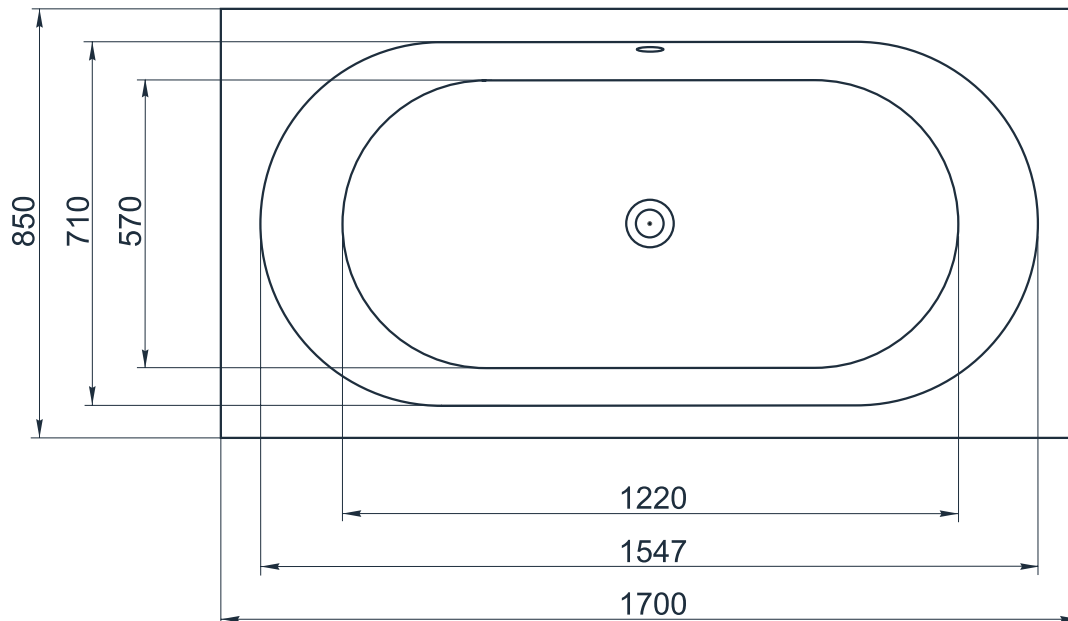

esce

herba balneis

PATMOS

Размеры стандартные
1700x850x585 мм

Примеры возможного исполнения ванны:

Место врезки дополнительного оборудования по согласованию.