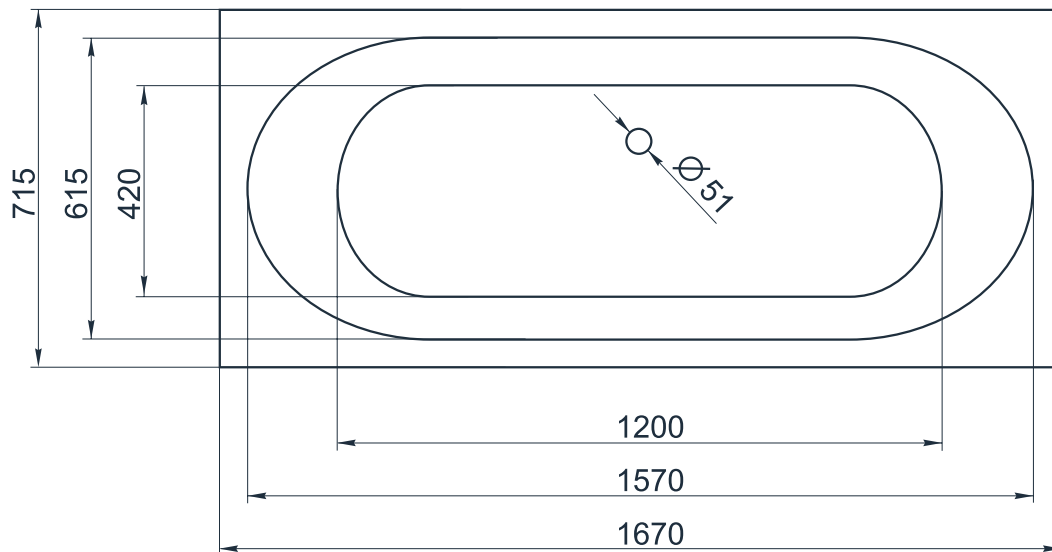

esce

herba balneis

SOKOTRA

Размеры индивидуальные
1670x715x610 мм

Примеры возможного исполнения ванны:

Место врезки дополнительного оборудования по согласованию.