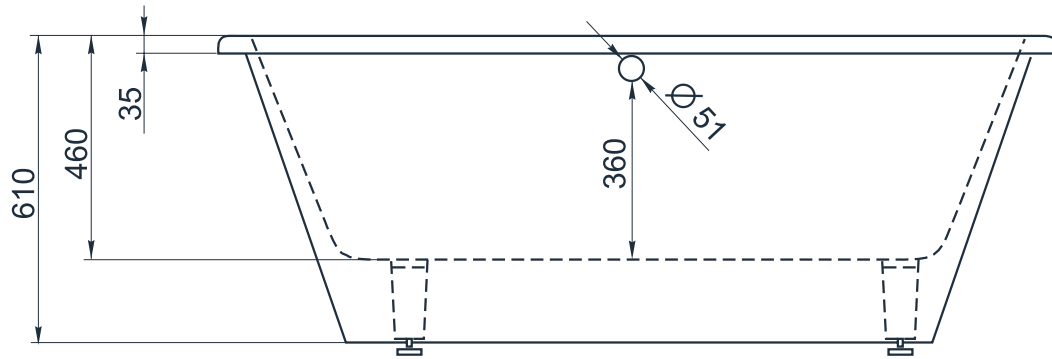

esce

herba balneis

SOKOTRA

Размеры индивидуальные
1670x715x610 мм

Примеры возможного исполнения ванны:

Место врезки дополнительного оборудования по согласованию.