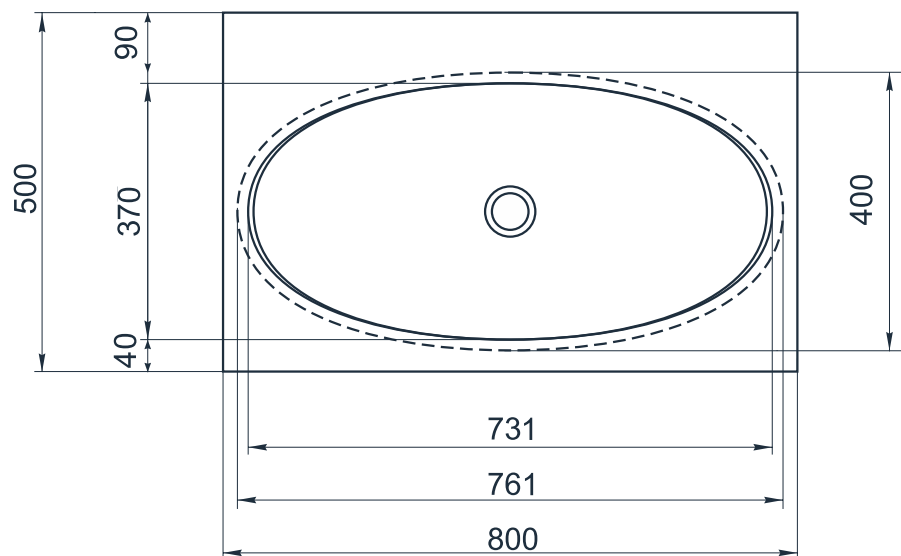

# IN F 800/2

Размеры индивидуальные  
внешние: от 800x500x160 мм  
внутренние: 730x357x142 мм

Примеры возможного исполнения умывальника:

1. минимальный размер от 800x500x160

2. Индивидуальное исполнение

2.1

2.2

Вы можете предложить любой другой вариант.

Место врезки дополнительного оборудования по согласованию.

По умолчанию без врезки под смеситель.

$h^*$  = высоте умывальника