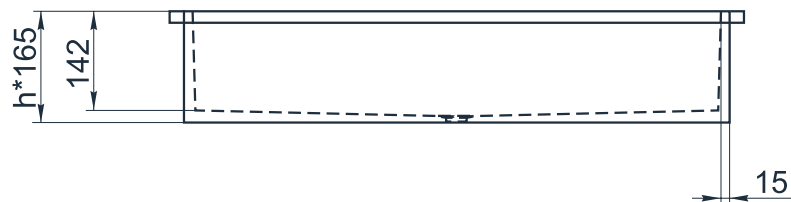

# IN F 800/2

Размеры индивидуальные  
внешние: от 800x500x160 мм  
внутренние: 730x357x142 мм

Примеры возможного исполнения умывальника:

1. минимальный размер от 800x500x160

2. Индивидуальное исполнение

2.1

2.2

Вы можете предложить любой другой вариант.

Место врезки дополнительного оборудования по согласованию.

По умолчанию без врезки под смеситель.

$h^*$  = высоте умывальника