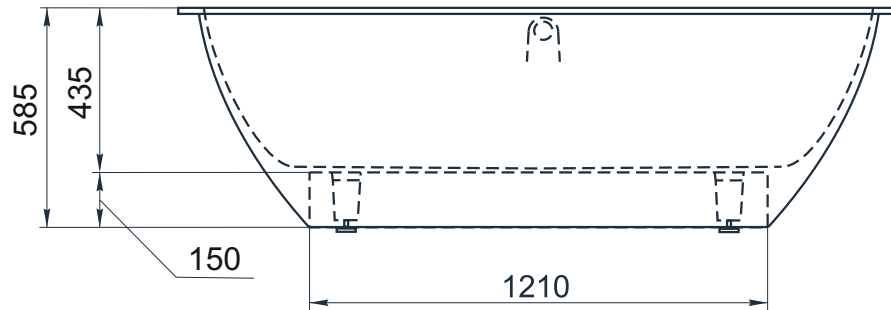

esce

herba balneis

PALAWAN

Размеры стандартные  
1900x900x585 мм

Примеры возможного исполнения ванны:

Место врезки дополнительного оборудования по согласованию.