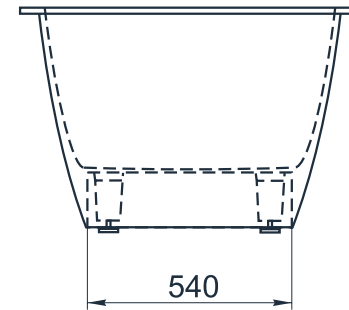

esce

herba balneis

PALAWAN

Размеры стандартные  
1900x900x585 мм

Примеры возможного исполнения ванны:

Место врезки дополнительного оборудования по согласованию.