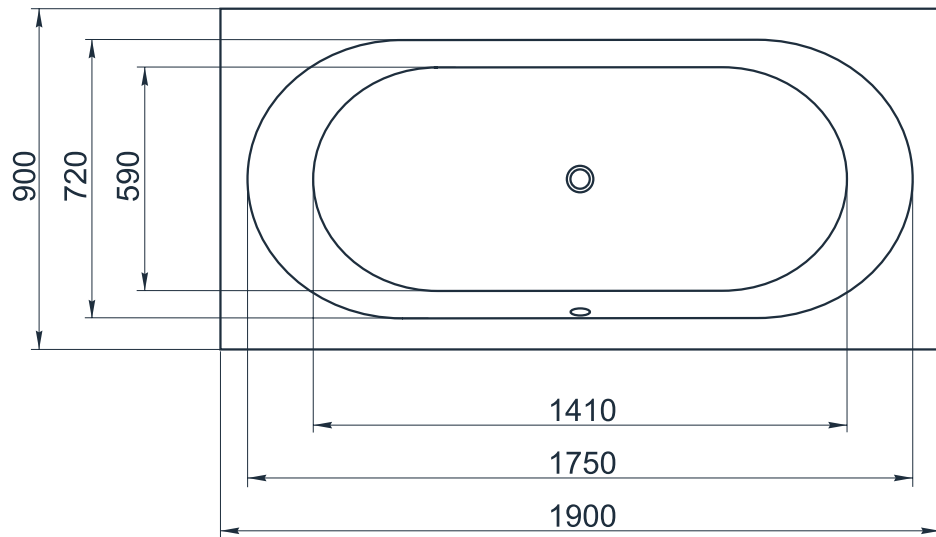

esce

herba balneis

PALAWAN

Размеры стандартные  
1900x900x585 мм

Примеры возможного исполнения ванны:

Место врезки дополнительного оборудования по согласованию.