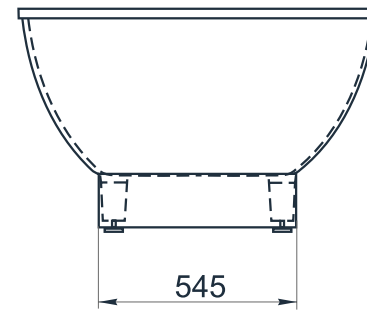

esce

herba balneis

MINDORO

Размеры стандартные
1890x960x570 мм

Примеры возможного исполнения ванны:

Место врезки дополнительного оборудования по согласованию.