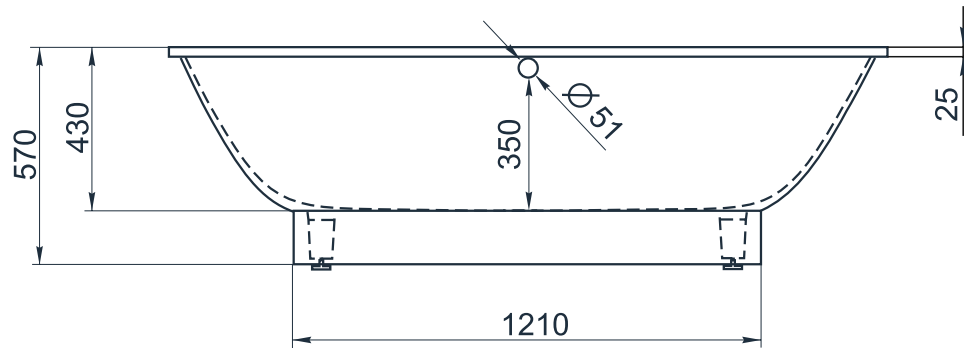

esce

herba balneis

MINDORO

Размеры стандартные
1890x960x570 мм

Примеры возможного исполнения ванны:

Место врезки дополнительного оборудования по согласованию.