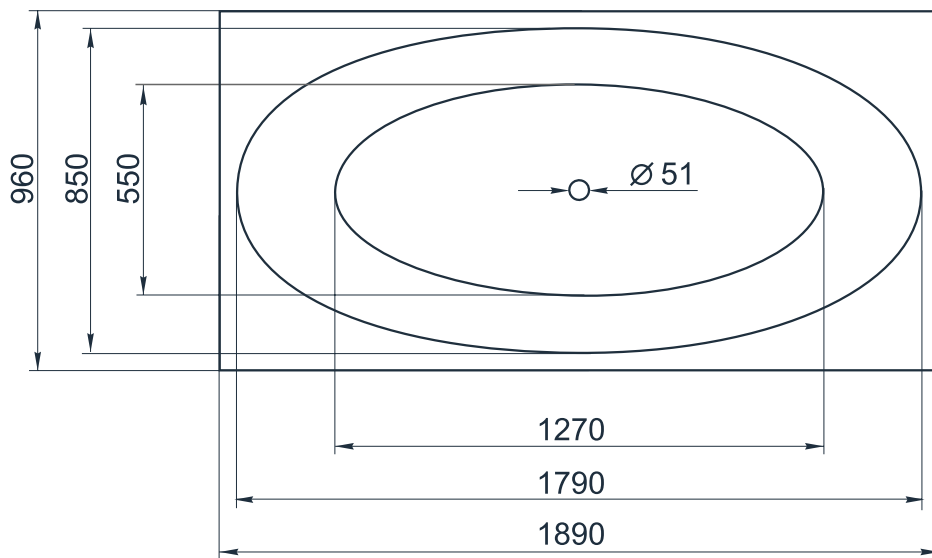

esce

herba balneis

MINDORO

Размеры стандартные
1890x960x570 мм

Примеры возможного исполнения ванны:

Место врезки дополнительного оборудования по согласованию.