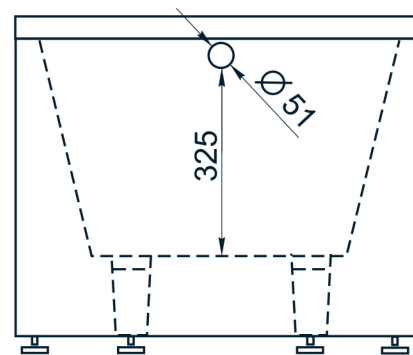

esce

herba balneis

ZANZIBAR

Размеры стандартные
1995x900x610 мм

A, B, C, D - место врезки дополнительного оборудования.