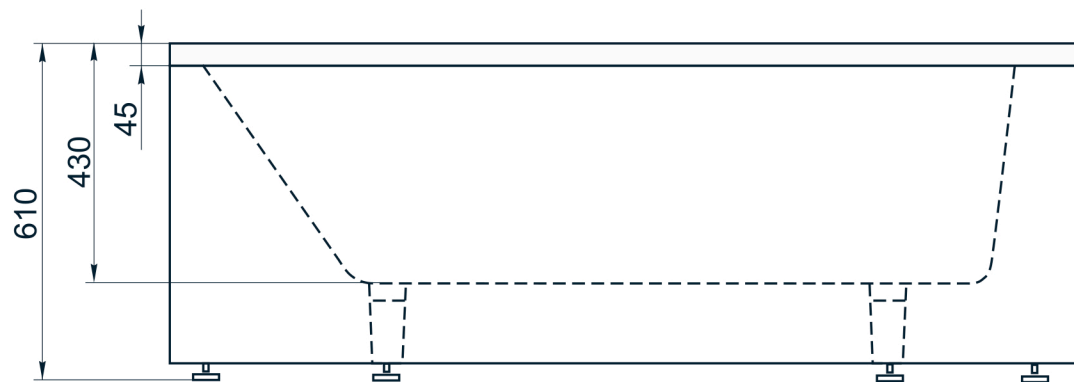

esce

herba balneis

ZANZIBAR

Размеры стандартные
1995x900x610 мм

A, B, C, D - место врезки дополнительного оборудования.