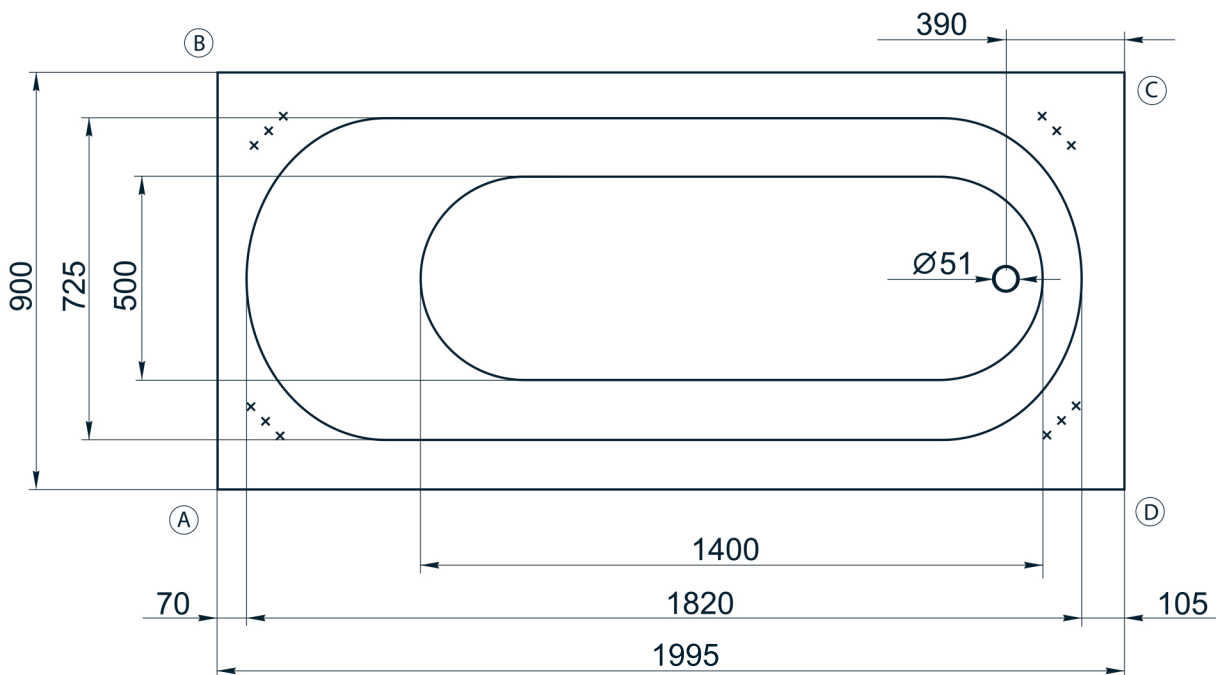

esce

herba balneis

ZANZIBAR

Размеры стандартные
1995x900x610 мм

A, B, C, D - место врезки дополнительного оборудования.