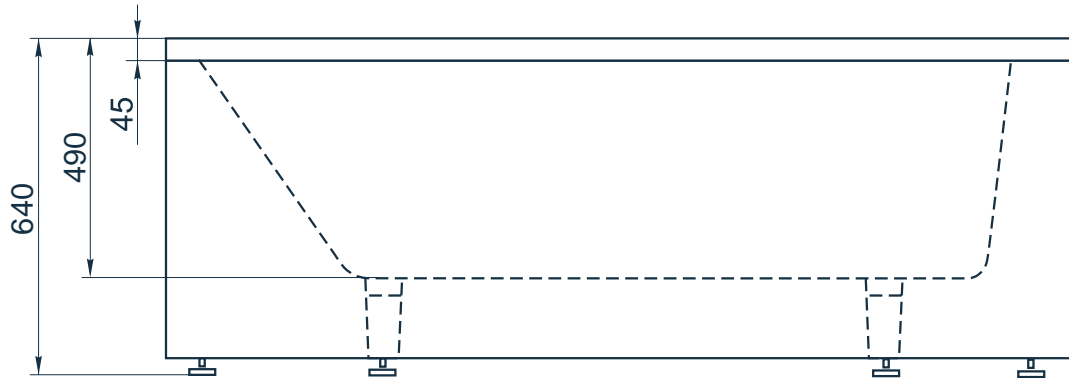

esce

herba balneis

BORNEO 1900

Размеры стандартные
1902x792x640 мм

A, B, C, D - место врезки дополнительного оборудования.