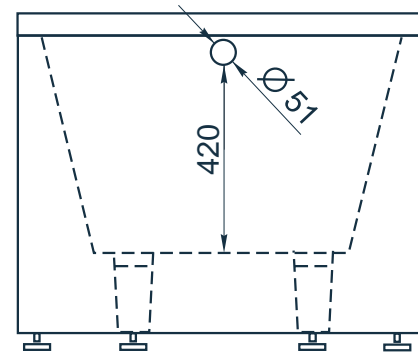

esce

herba balneis

BORNEO 1900

Размеры стандартные
1902x792x640 мм

A, B, C, D - место врезки дополнительного оборудования.