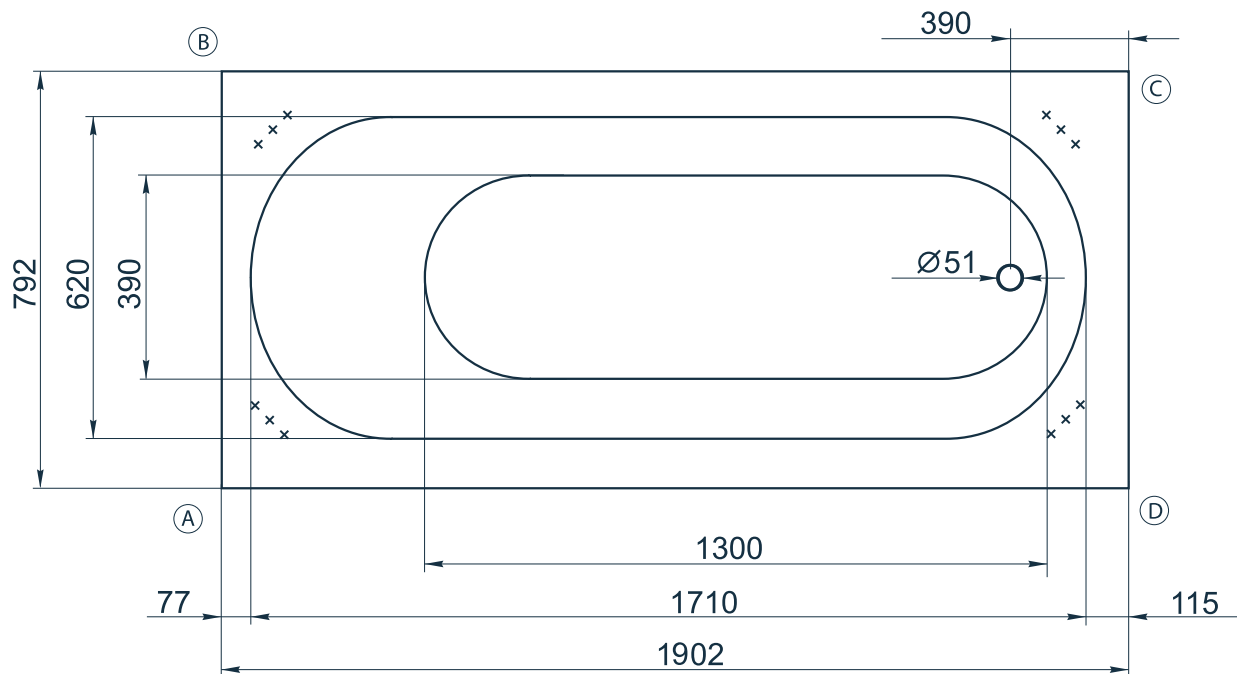

esce

herba balneis

BORNEO 1900

Размеры стандартные
1902x792x640 мм

A, B, C, D - место врезки дополнительного оборудования.