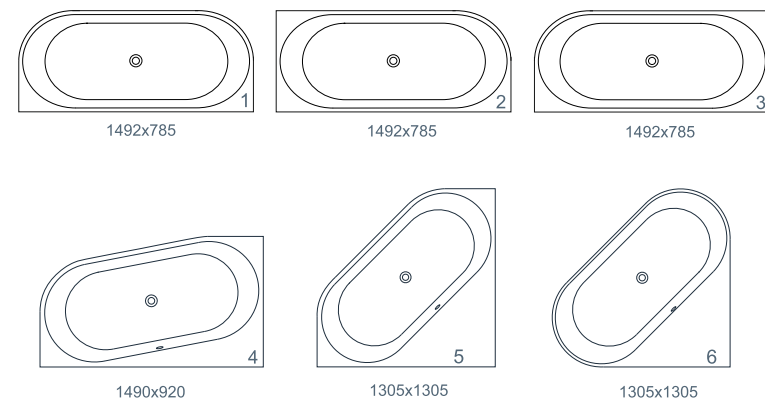

esce

herba balneis

KOMODO

Размеры индивидуальные
min 1492x min 785x585 мм

Примеры возможного исполнения ванны:

Возможно правое/левое исполнение.
Место врезки дополнительного оборудования по согласованию.