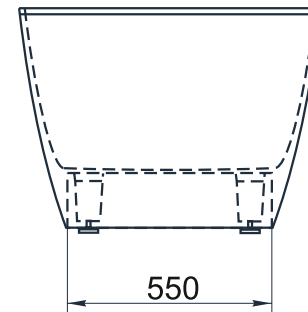

esce

herba balneis

KOMODO

Размеры индивидуальные
min 1492x min 785x585 мм

Примеры возможного исполнения ванны:

Возможно правое/левое исполнение.
Место врезки дополнительного оборудования по согласованию.