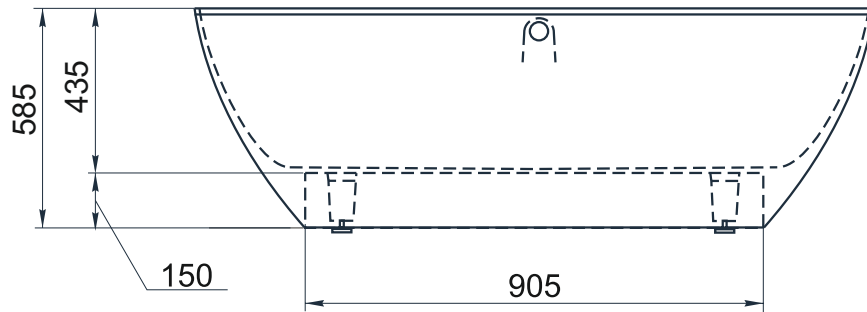

esce

herba balneis

KOMODO

Размеры индивидуальные
min 1492x min 785x585 мм

Примеры возможного исполнения ванны:

Возможно правое/левое исполнение.
Место врезки дополнительного оборудования по согласованию.