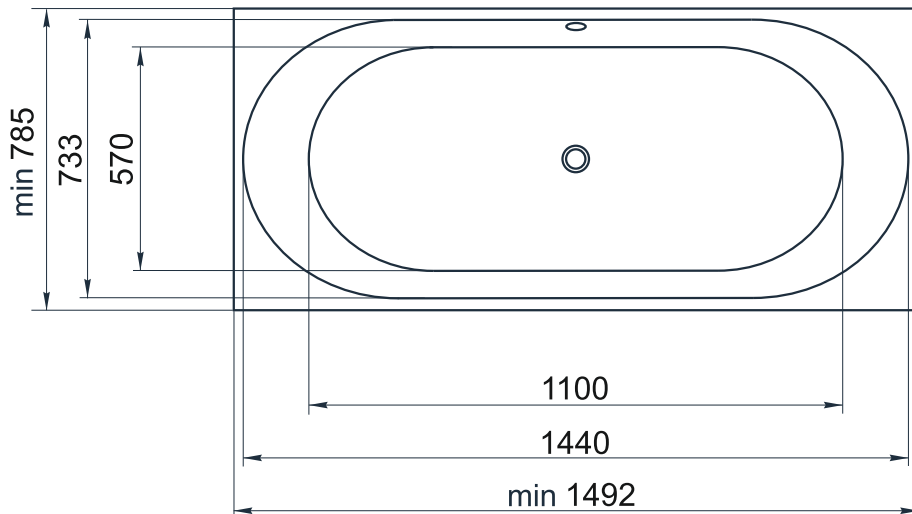

esce

herba balneis

KOMODO

Размеры индивидуальные
min 1492x min 785x585 мм

Примеры возможного исполнения ванны:

Возможно правое/левое исполнение.
Место врезки дополнительного оборудования по согласованию.