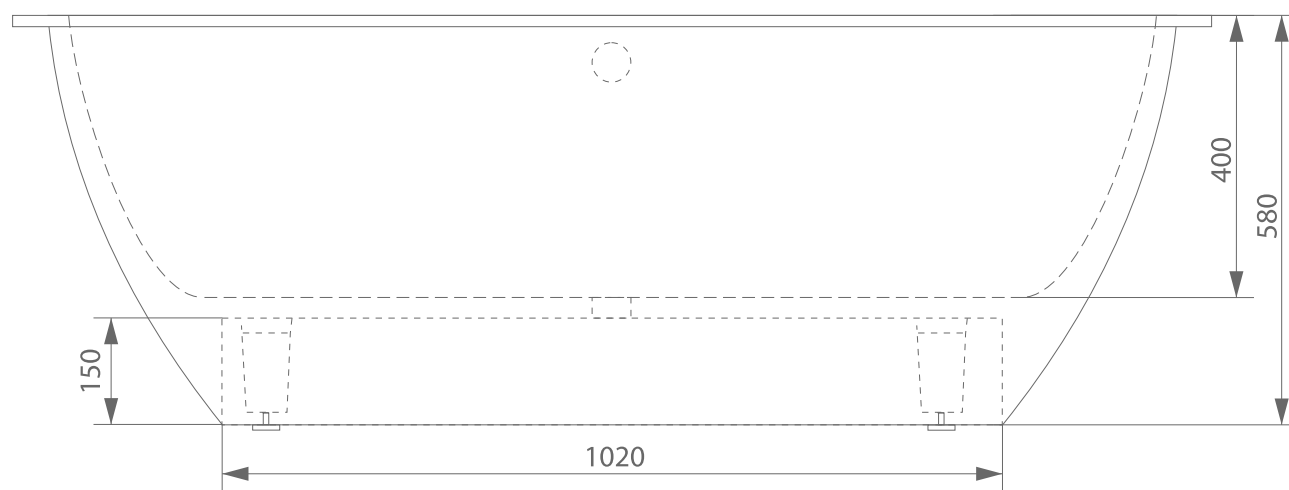

# RUGEN

Размеры стандартные  
min 1700 x min 850 x 580 мм

escse

herba balneis

Примеры возможного исполнения ванны :

Возможно правое/левое исполнение  
Место врезки дополнительного оборудования по согласованию.