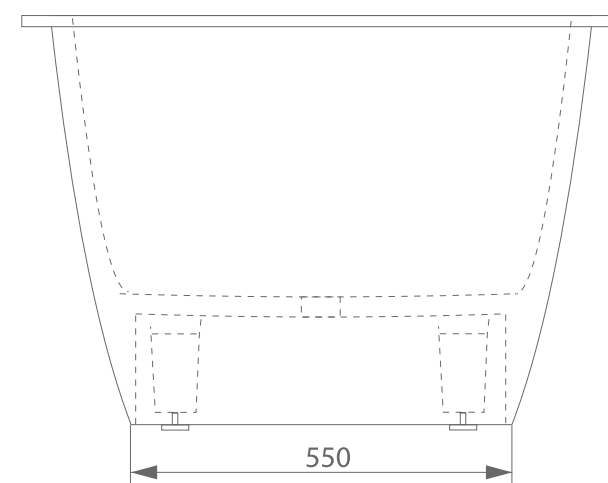

# RUGEN

Размеры стандартные  
min 1700 x min 850 x 580 мм

escse

herba balneis

Примеры возможного исполнения ванны :

Возможно правое/левое исполнение  
Место врезки дополнительного оборудования по согласованию.