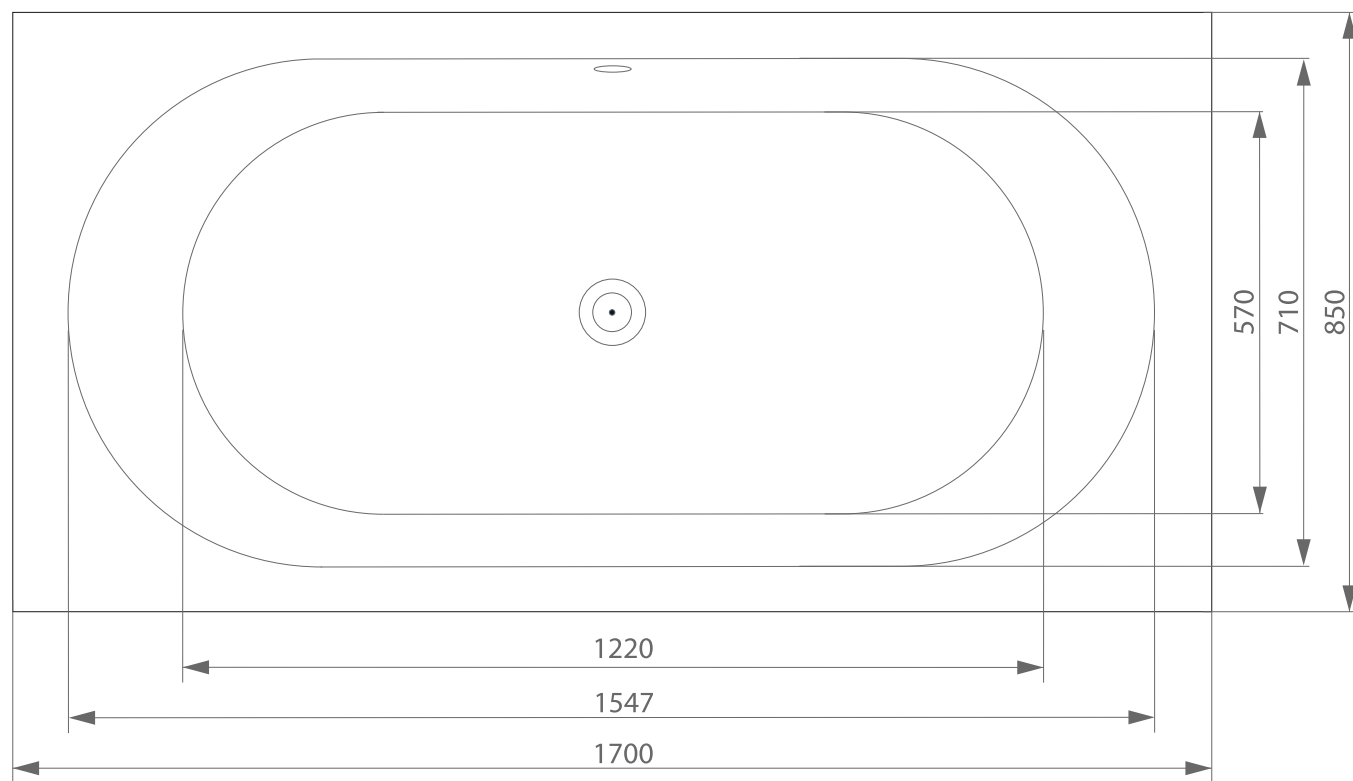

# RUGEN

Размеры стандартные  
min 1700 x min 850 x 580 мм

escse

herba balneis

Примеры возможного исполнения ванны :

Возможно правое/левое исполнение  
Место врезки дополнительного оборудования по согласованию.