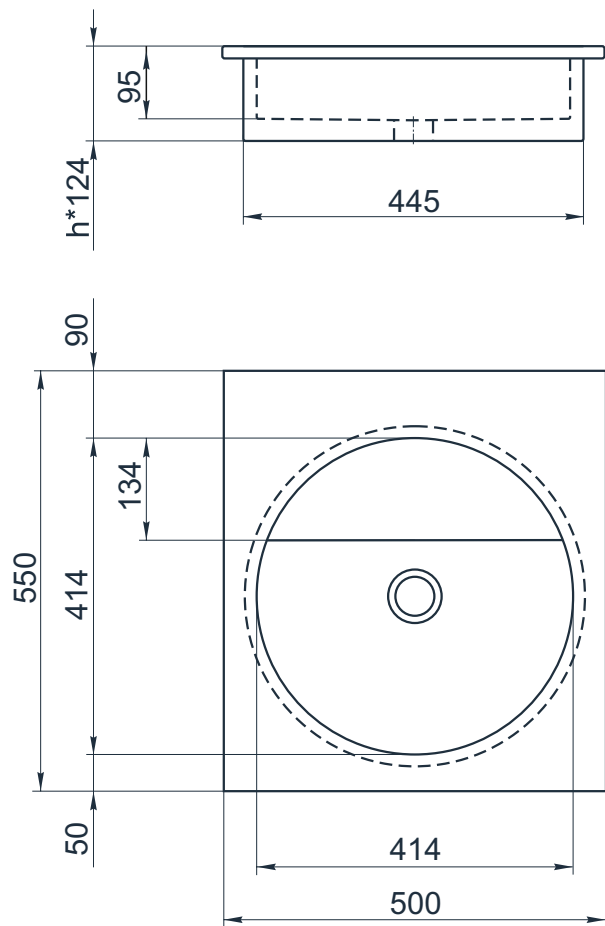

esce

herba balneis

IN F 500/4

Размеры индивидуальные
внешние: от 500x550x124 мм
внутренние: 414x414x94 мм

Примеры возможного исполнения умывальника:

1. минимальный размер 500x550x124

2. Индивидуальное исполнение

Вы можете предложить любой другой вариант.
Место врезки дополнительного оборудования по согласованию.
По умолчанию без врезки под смеситель.
h* = высоте умывальника