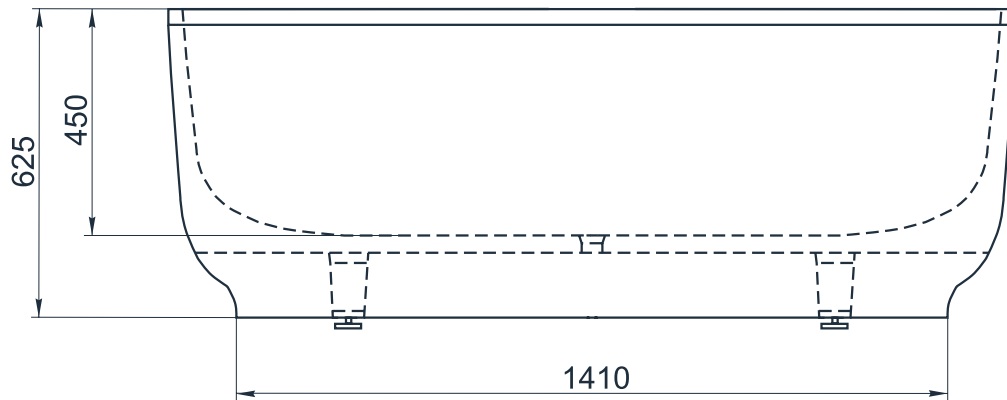

esce

herba balneis

JERSEY

Размеры индивидуальные
от 1685x801x625 мм

Примеры возможного исполнения ванны:

Возможно правое/левое исполнение.
Место врезки дополнительного оборудования по согласованию.