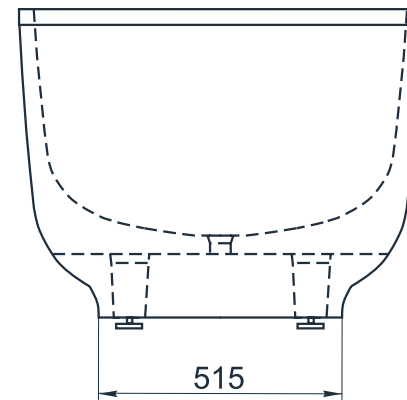

esce

herba balneis

JERSEY

Размеры индивидуальные
от 1685x801x625 мм

Примеры возможного исполнения ванны:

Возможно правое/левое исполнение.
Место врезки дополнительного оборудования по согласованию.