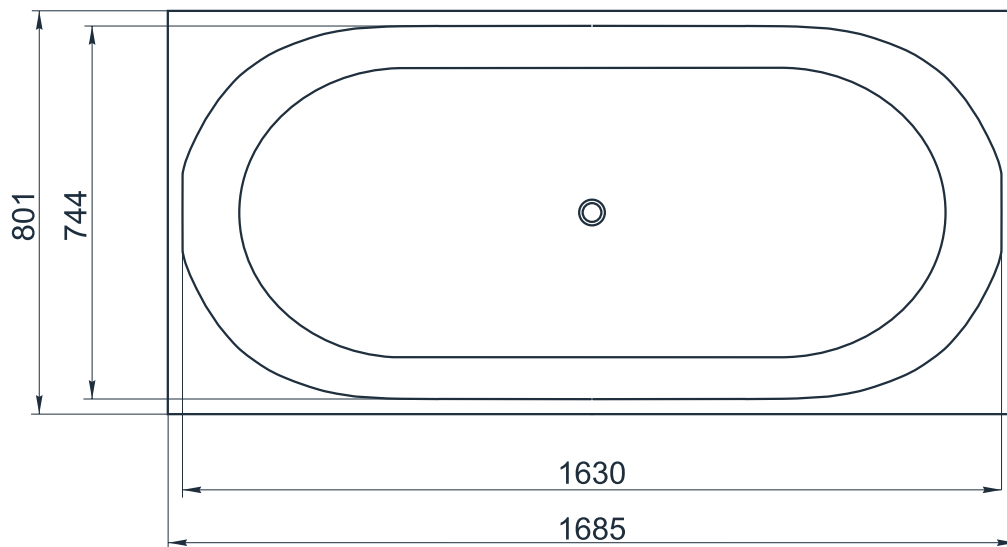

esce

herba balneis

JERSEY

Размеры индивидуальные
от 1685x801x625 мм

Примеры возможного исполнения ванны:

Возможно правое/левое исполнение.
Место врезки дополнительного оборудования по согласованию.