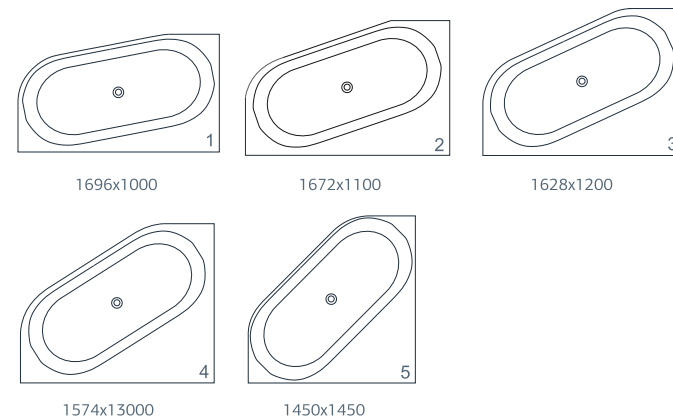

esce

herba balneis

JERSEY

Размеры индивидуальные
от 1685x801x625 мм

Примеры возможного исполнения ванны:

Возможно правое/левое исполнение.
Место врезки дополнительного оборудования по согласованию.