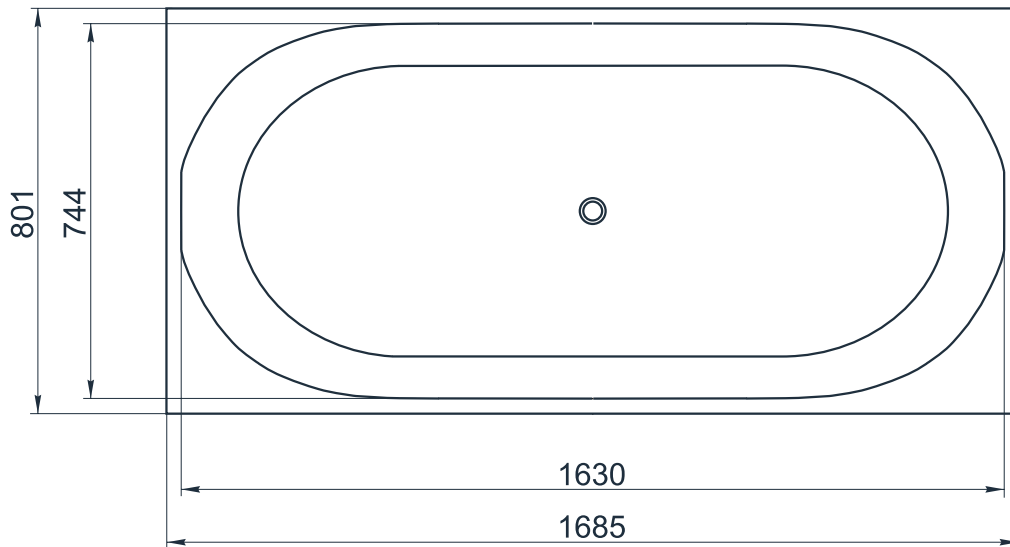

esce

herba balneis

ALCATRAZ

Размеры стандартные
1685x801x625 мм

Примеры возможного исполнения ванны:

Место врезки дополнительного оборудования по согласованию.