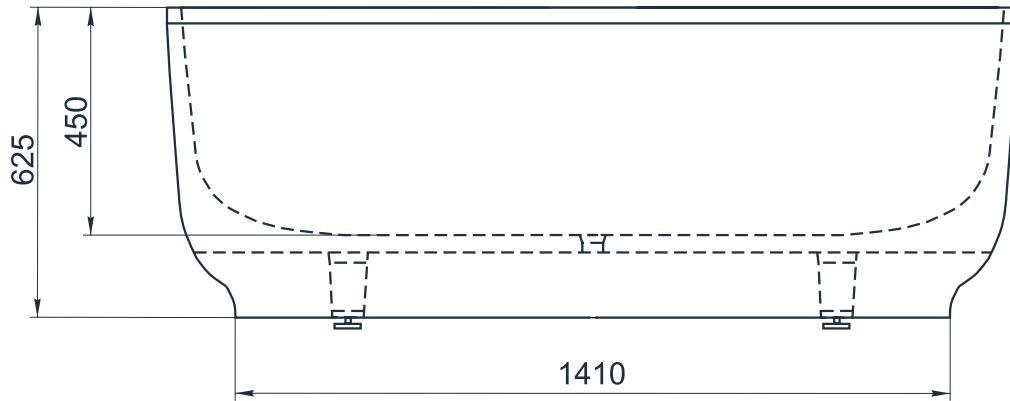

esce

herba balneis

ALCATRAZ

Размеры стандартные
1685x801x625 мм

Примеры возможного исполнения ванны:

Место врезки дополнительного оборудования по согласованию.