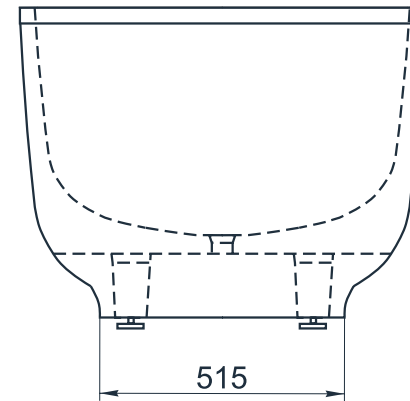

esce

herba balneis

ALCATRAZ

Размеры стандартные
1685x801x625 мм

Примеры возможного исполнения ванны:

Место врезки дополнительного оборудования по согласованию.