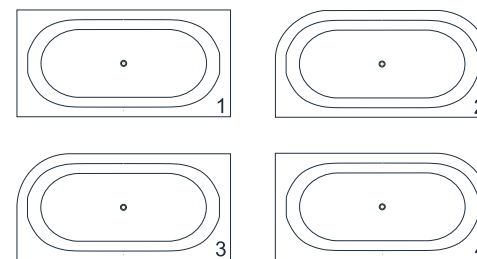

esce

herba balneis

ALCATRAZ

Размеры стандартные
1685x801x625 мм

Примеры возможного исполнения ванны:

Место врезки дополнительного оборудования по согласованию.