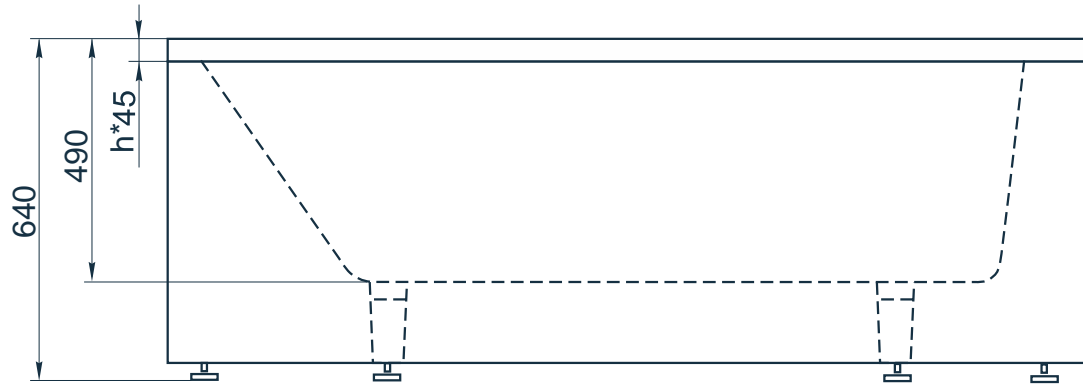

esce

herba balneis

CYPRUS 1900

Размеры индивидуальные
min 1830 x min 700 x 640 мм

h* -

..

A, B, C, D - место врезки дополнительного оборудования.