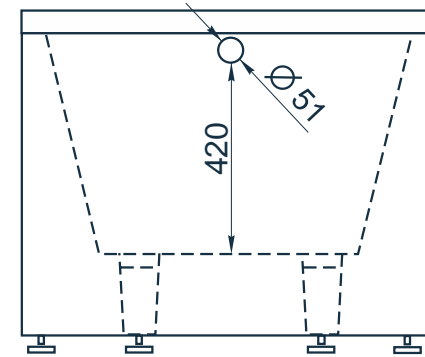

esce

herba balneis

CYPRUS 1900

Размеры индивидуальные
min 1830 x min 700 x 640 мм

h* -

..

A, B, C, D - место врезки дополнительного оборудования.