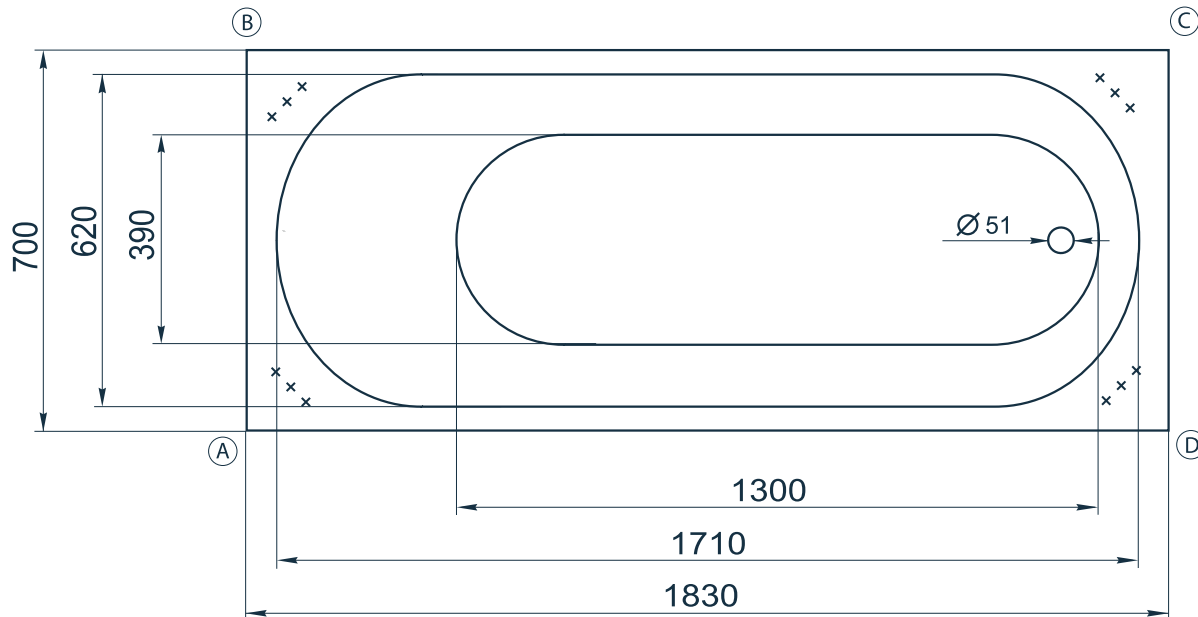

esce

herba balneis

CYPRUS 1900

Размеры индивидуальные
min 1830 x min 700 x 640 мм

h* -

..

A, B, C, D - место врезки дополнительного оборудования.