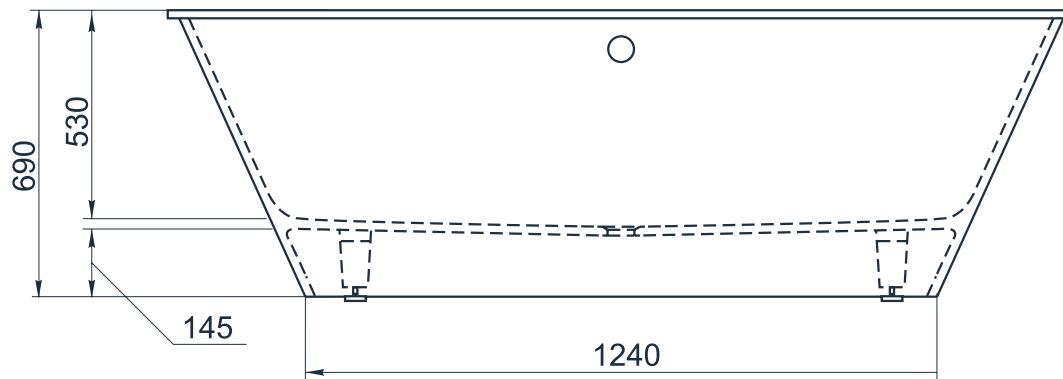

esce

herba balneis

MINDANAO

Размеры стандартные  
1800x850x690 мм

Примеры возможного исполнения ванны:

Место врезки дополнительного оборудования по согласованию.