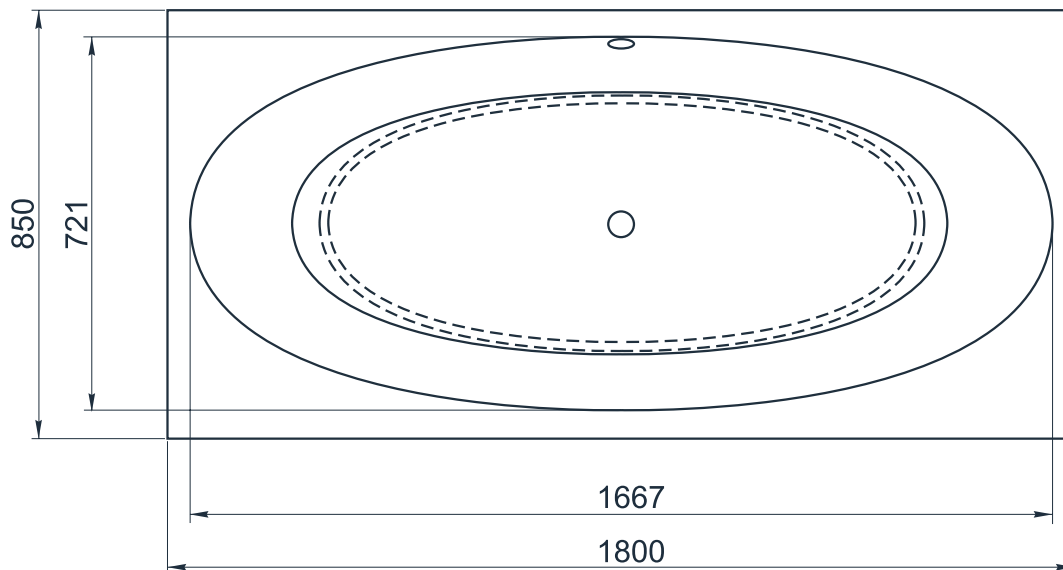

esce

herba balneis

MINDANAO

Размеры стандартные  
1800x850x690 мм

Примеры возможного исполнения ванны:

Место врезки дополнительного оборудования по согласованию.