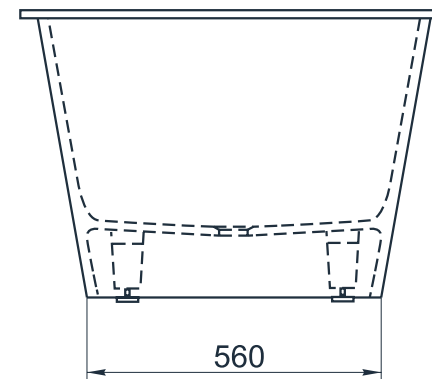

esce

herba balneis

MINDANAO

Размеры стандартные  
1800x850x690 мм

Примеры возможного исполнения ванны:

Место врезки дополнительного оборудования по согласованию.