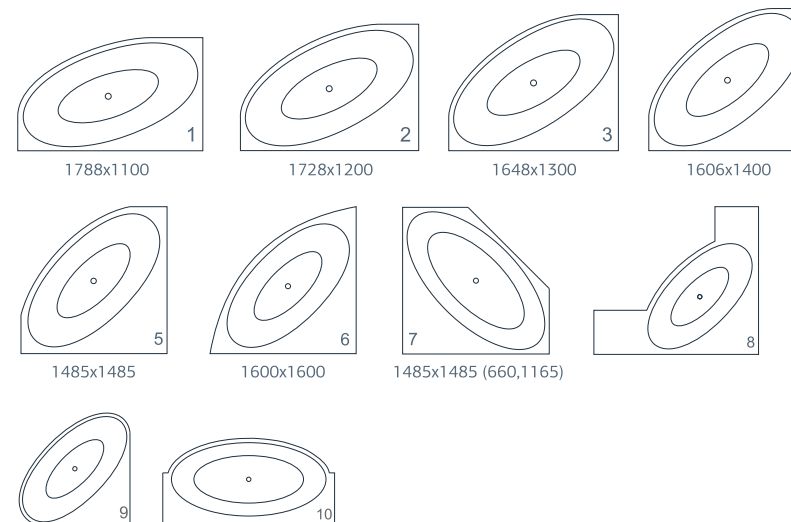

# esce

herba balneis

# FIJI

Размеры индивидуальные  
min 1890x min 960x570 мм

Примеры возможного исполнения ванны  
Вы можете предложить любой другой вариант.

Возможно правое/левое исполнение.  
Место врезки дополнительного оборудования по согласованию.