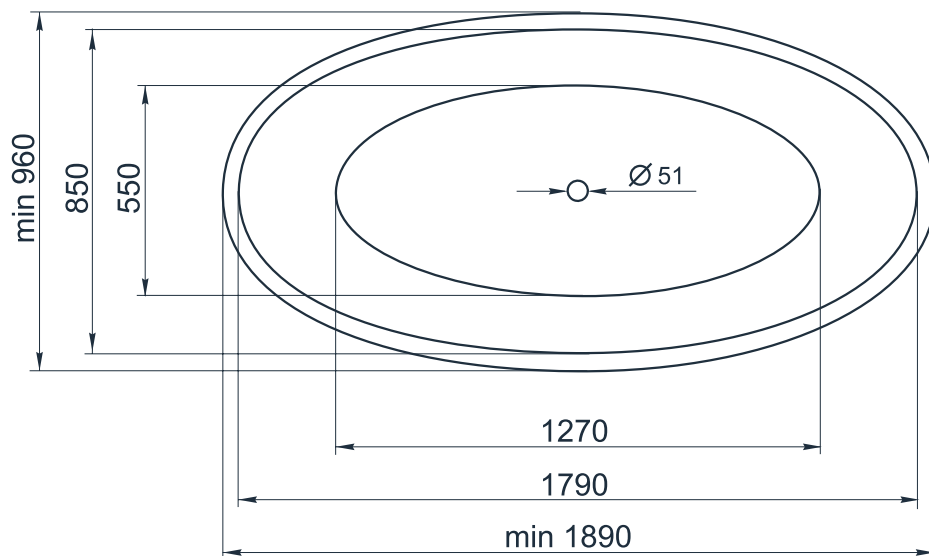

# FIJI

Размеры индивидуальные  
min 1890x min 960x570 мм

Примеры возможного исполнения ванны  
Вы можете предложить любой другой вариант.

Возможно правое/левое исполнение.  
Место врезки дополнительного оборудования по согласованию.