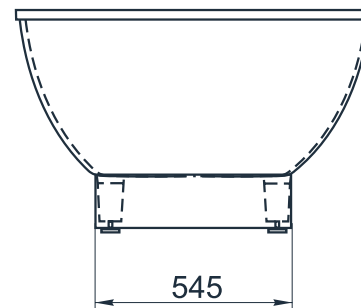

# FIJI

Размеры индивидуальные  
min 1890x min 960x570 мм

Примеры возможного исполнения ванны  
Вы можете предложить любой другой вариант.

Возможно правое/левое исполнение.  
Место врезки дополнительного оборудования по согласованию.