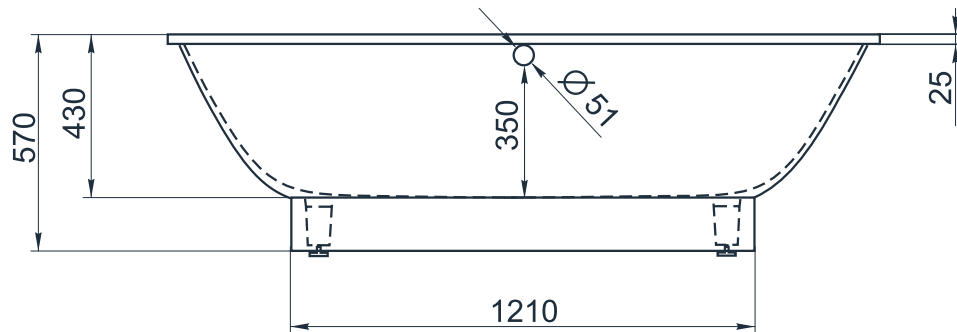

# FIJI

Размеры индивидуальные  
min 1890x min 960x570 мм

Примеры возможного исполнения ванны  
Вы можете предложить любой другой вариант.

Возможно правое/левое исполнение.  
Место врезки дополнительного оборудования по согласованию.