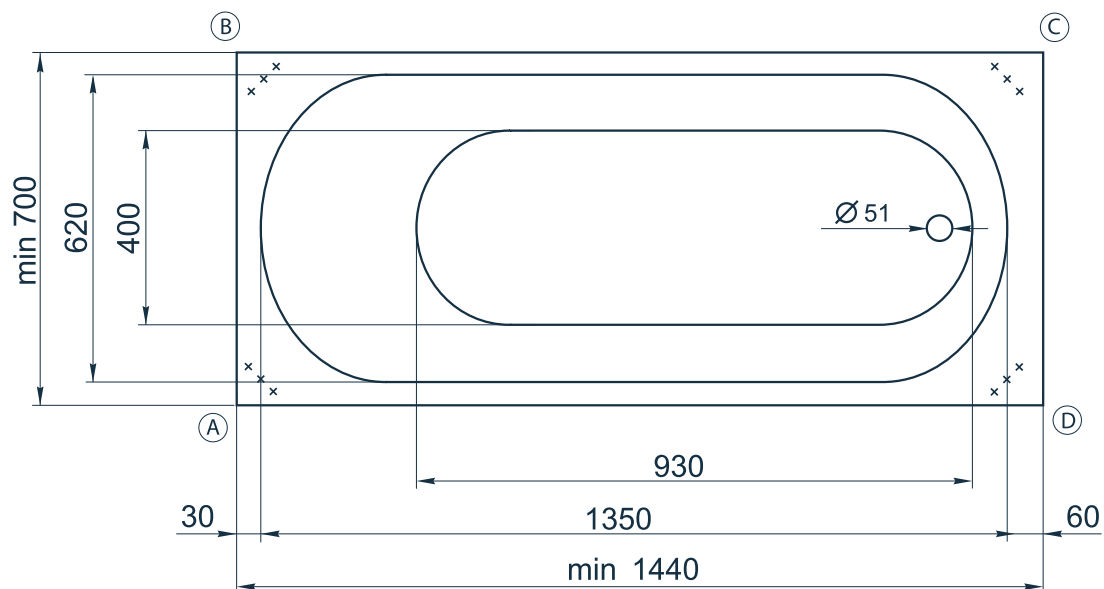

# CYPRUS 1500

Размеры индивидуальные  
min 1440 x min 700 x 640 мм

$h^*$  - может быть изменена по Т.З.

A, B, C, D - место врезки дополнительного оборудования.