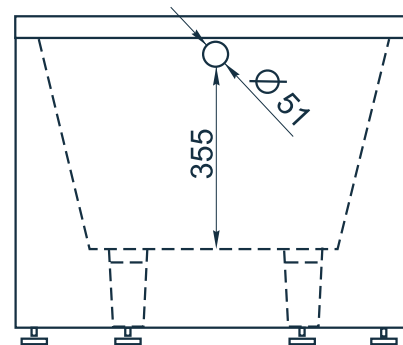

# CYPRUS 1500

Размеры индивидуальные  
min 1440 x min 700 x 640 мм

$h^*$  - может быть изменена по Т.З.

A, B, C, D - место врезки дополнительного оборудования.