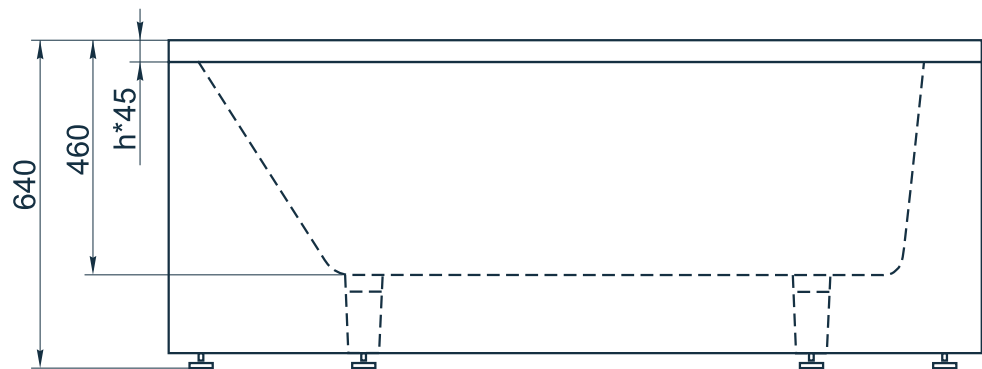

# CYPRUS 1500

Размеры индивидуальные  
min 1440 x min 700 x 640 мм

$h^*$  - может быть изменена по Т.З.

A, B, C, D - место врезки дополнительного оборудования.