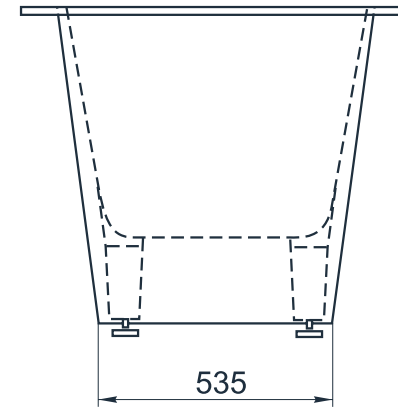

esce

herba balneis

SAONA

Размеры индивидуальные
от 1740x800x600 мм

Примеры возможного исполнения ванны:

Место врезки дополнительного оборудования по согласованию.