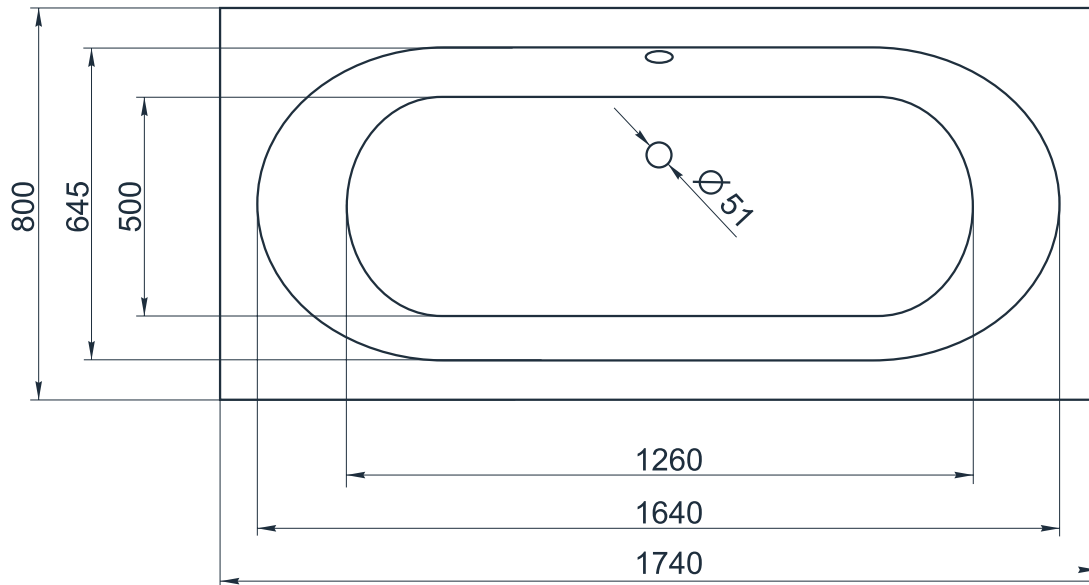

esce

herba balneis

SAONA

Размеры индивидуальные
от 1740x800x600 мм

Примеры возможного исполнения ванны:

Место врезки дополнительного оборудования по согласованию.