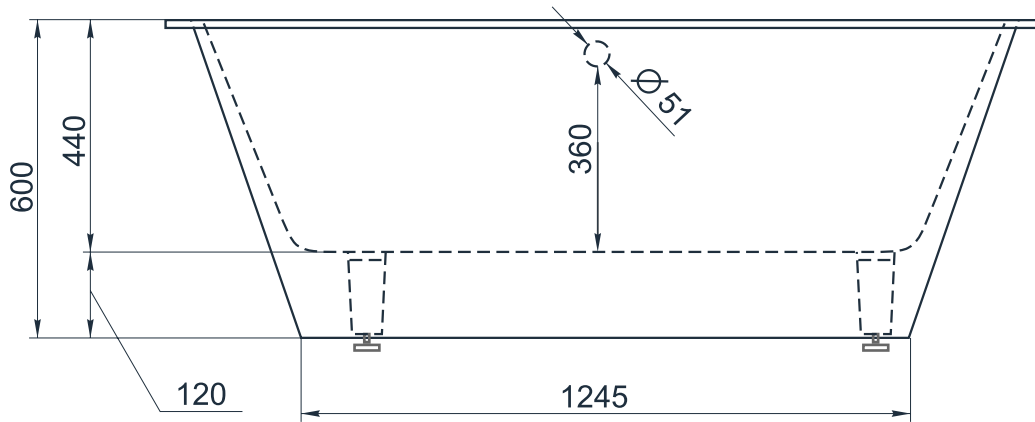

esce

herba balneis

SAONA

Размеры индивидуальные
от 1740x800x600 мм

Примеры возможного исполнения ванны:

Место врезки дополнительного оборудования по согласованию.