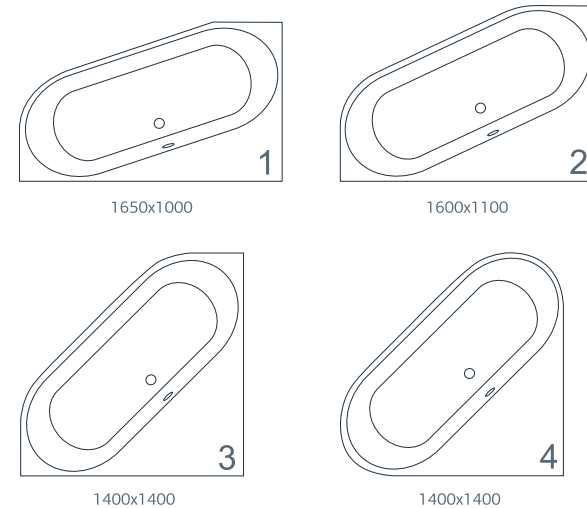

esce

herba balneis

SAONA

Размеры индивидуальные
от 1740x800x600 мм

Примеры возможного исполнения ванны:

Место врезки дополнительного оборудования по согласованию.