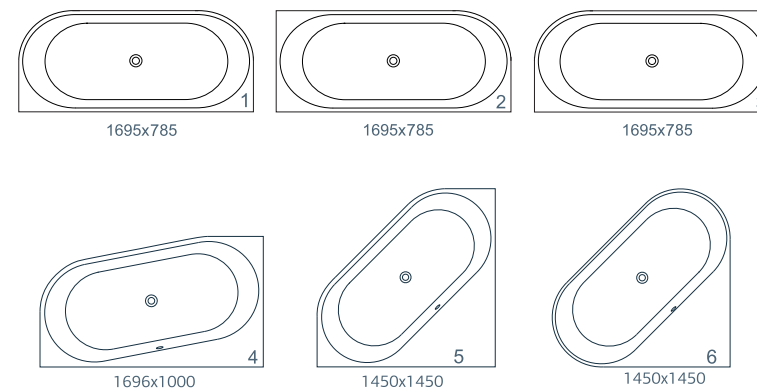

# esce

herba balneis

# VANCOUVER

Размеры индивидуальные  
min 1695x min 785x585 мм

Примеры возможного исполнения ванны:

Возможно правое/левое исполнение.  
Место врезки дополнительного оборудования по согласованию.