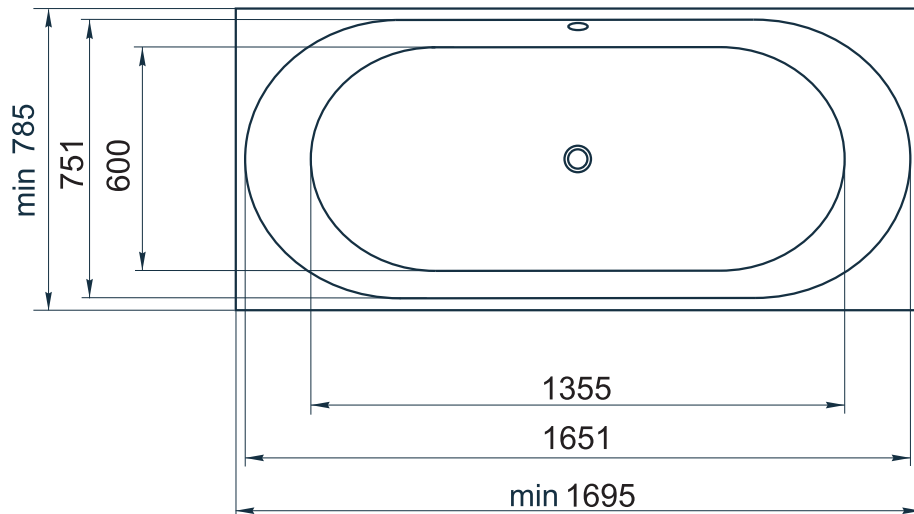

# VANCOUVER

Размеры индивидуальные  
min 1695x min 785x585 мм

Примеры возможного исполнения ванны:

Возможно правое/левое исполнение.  
Место врезки дополнительного оборудования по согласованию.