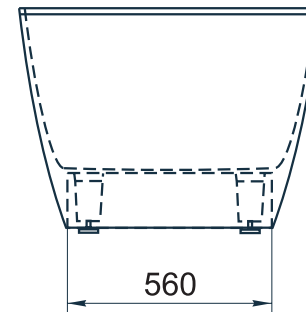

# VANCOUVER

Размеры индивидуальные  
min 1695x min 785x585 мм

Примеры возможного исполнения ванны:

Возможно правое/левое исполнение.  
Место врезки дополнительного оборудования по согласованию.