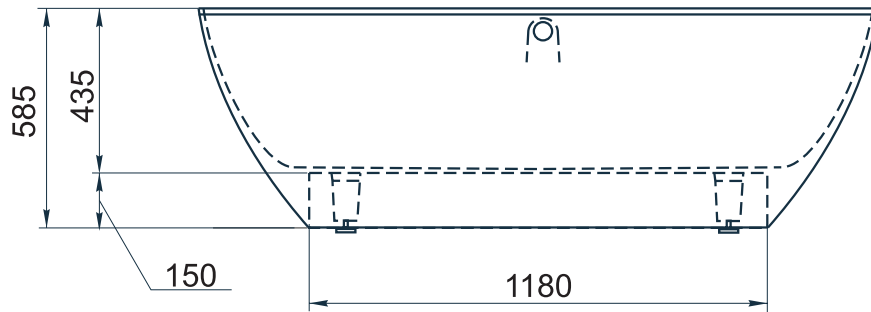

# VANCOUVER

Размеры индивидуальные  
min 1695x min 785x585 мм

Примеры возможного исполнения ванны:

Возможно правое/левое исполнение.  
Место врезки дополнительного оборудования по согласованию.