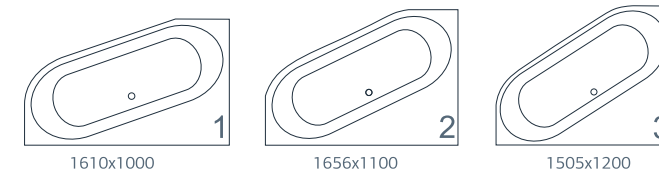

esce

herba balneis

HAWAII

Размеры индивидуальные
min 1670x min 715x610 мм

Примеры возможного исполнения ванны:
Вы можете предложить любой другой вариант.

Возможно правое/левое исполнение.
Место врезки дополнительного оборудования по согласованию.