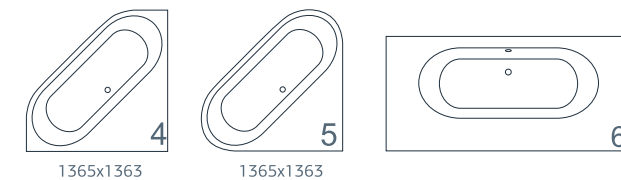

esce

herba balneis

HAWAII

Размеры индивидуальные
min 1670x min 715x610 мм

Примеры возможного исполнения ванны:
Вы можете предложить любой другой вариант.

Возможно правое/левое исполнение.
Место врезки дополнительного оборудования по согласованию.