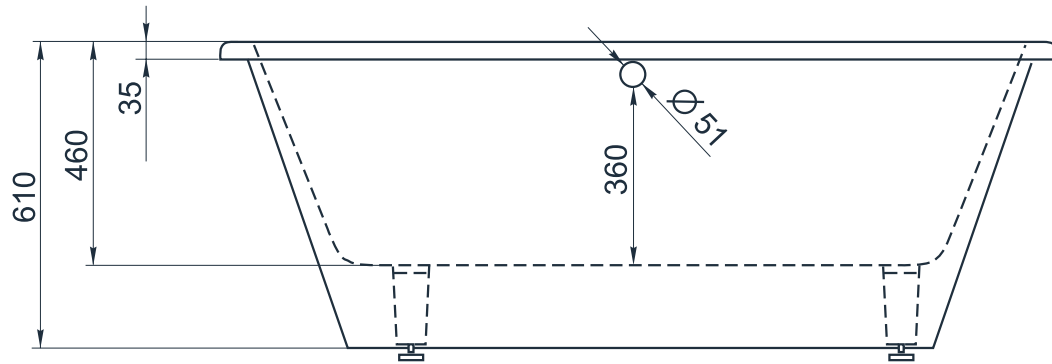

esce

herba balneis

HAWAII

Размеры индивидуальные
min 1670x min 715x610 мм

Примеры возможного исполнения ванны:
Вы можете предложить любой другой вариант.

Возможно правое/левое исполнение.
Место врезки дополнительного оборудования по согласованию.