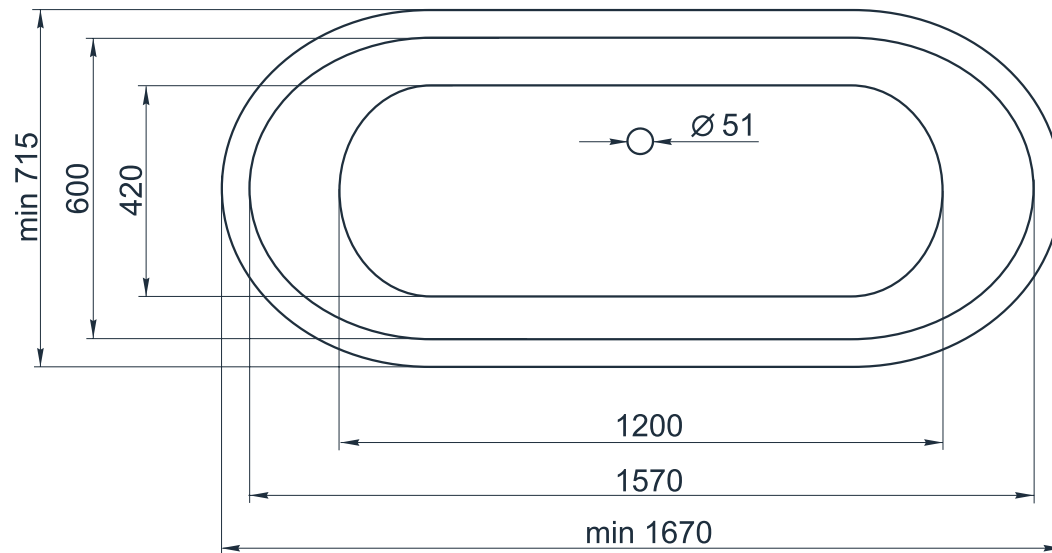

esce

herba balneis

HAWAII

Размеры индивидуальные
min 1670x min 715x610 мм

Примеры возможного исполнения ванны:
Вы можете предложить любой другой вариант.

Возможно правое/левое исполнение.
Место врезки дополнительного оборудования по согласованию.