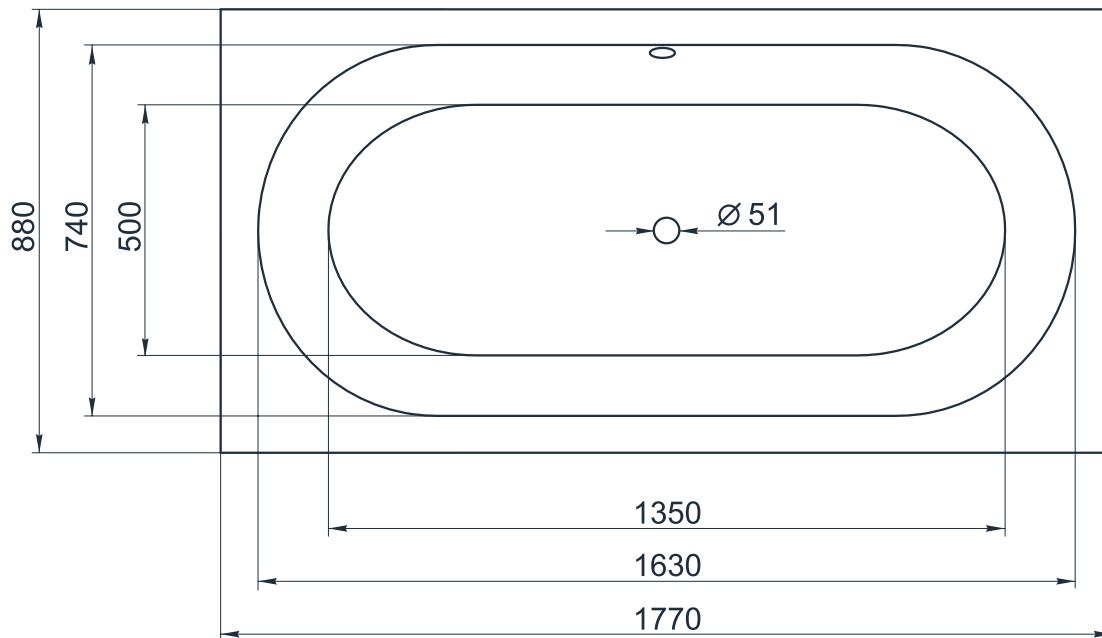

# esce

herba balneis

# LANTAU

Размеры индивидуальные  
от 1770x880x630 мм

Примеры возможного исполнения ванны:

Возможно правое/левое исполнение.  
Место врезки дополнительного оборудования по согласованию.