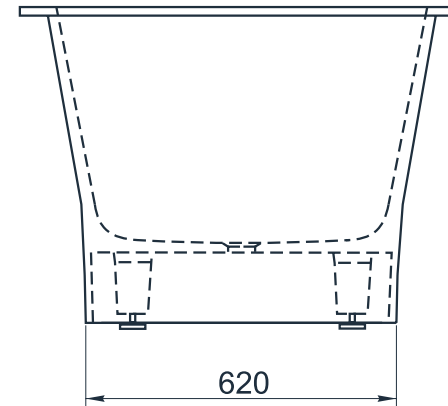

# LANTAU

Размеры индивидуальные  
от 1770x880x630 мм

Примеры возможного исполнения ванны:

Возможно правое/левое исполнение.  
Место врезки дополнительного оборудования по согласованию.