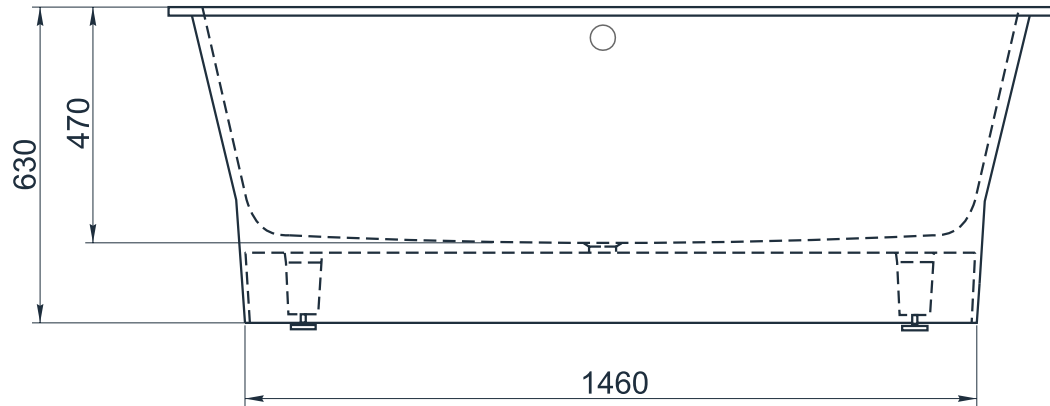

# LANTAU

Размеры индивидуальные  
от 1770x880x630 мм

Примеры возможного исполнения ванны:

Возможно правое/левое исполнение.  
Место врезки дополнительного оборудования по согласованию.