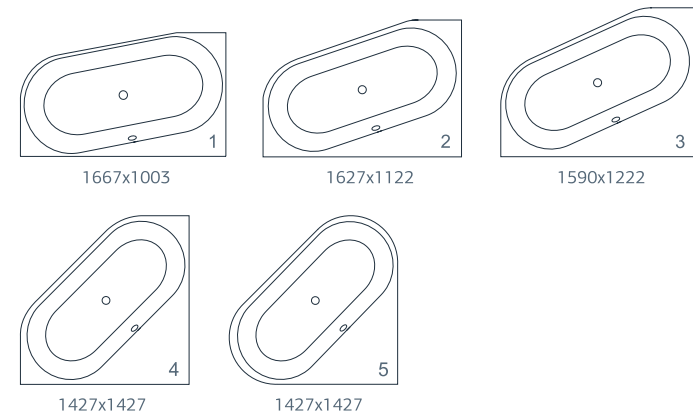

# esce

herba balneis

# LANTAU

Размеры индивидуальные  
от 1770x880x630 мм

Примеры возможного исполнения ванны:

Возможно правое/левое исполнение.  
Место врезки дополнительного оборудования по согласованию.