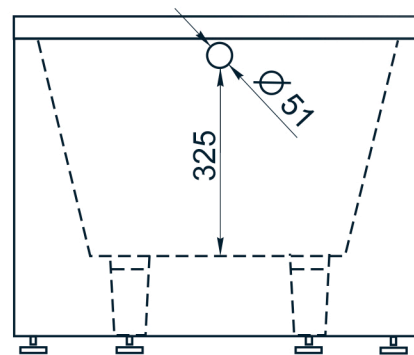

esce

herba balneis

FRIGATE

Размеры стандартные
1930x800x610 мм

A, B, C, D - место врезки дополнительного оборудования.