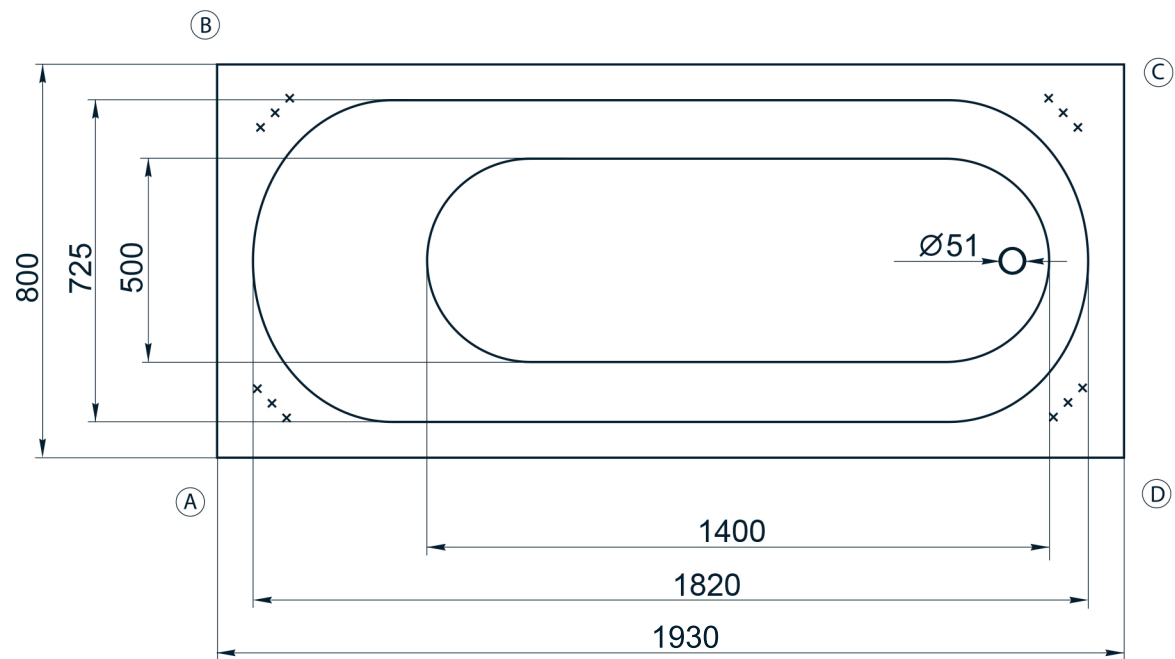

esce

herba balneis

FRIGATE

Размеры стандартные
1930x800x610 мм

A, B, C, D - место врезки дополнительного оборудования.