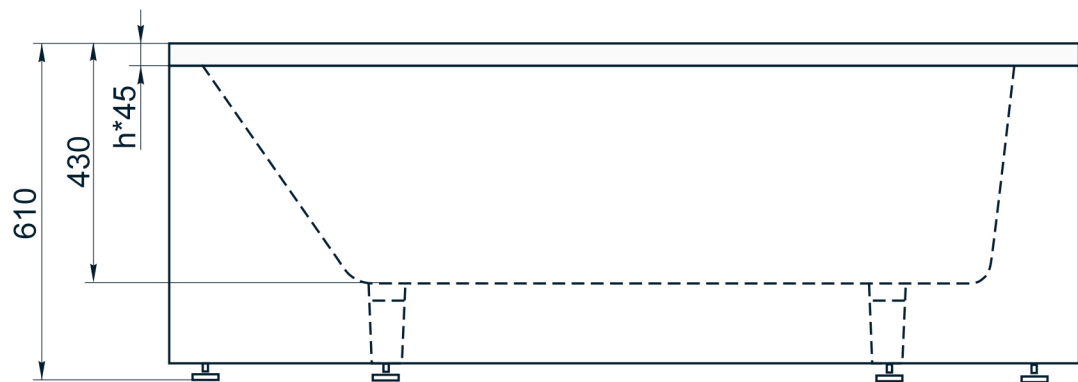

esce

herba balneis

FRIGATE

Размеры стандартные
1930x800x610 мм

A, B, C, D - место врезки дополнительного оборудования.