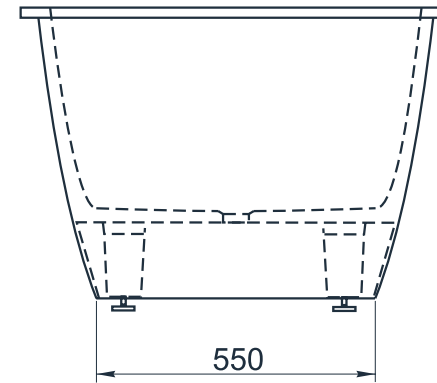

esce

herba balneis

OLKHON

Размеры стандартные
1600x850x585 мм

Примеры возможного исполнения ванны:

Место врезки дополнительного оборудования по согласованию.