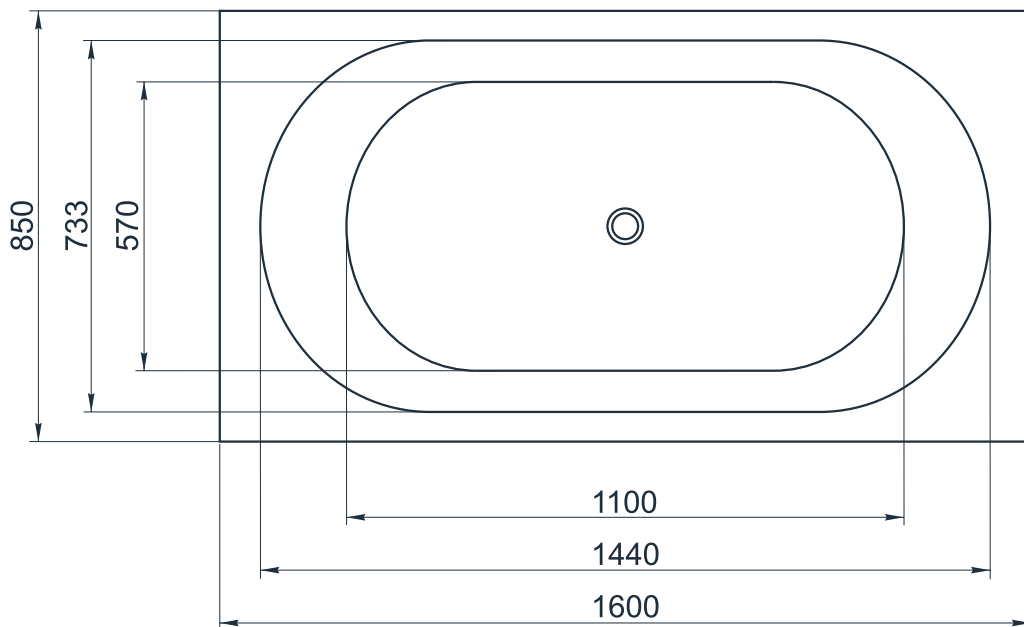

esce

herba balneis

OLKHON

Размеры стандартные
1600x850x585 мм

Примеры возможного исполнения ванны:

Место врезки дополнительного оборудования по согласованию.