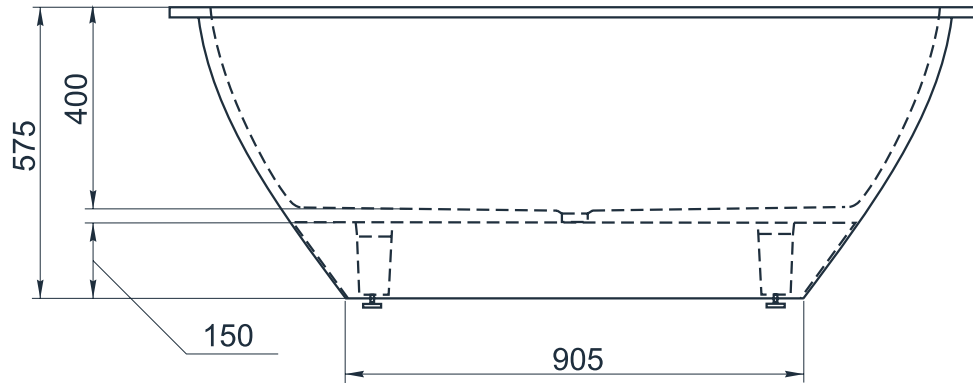

esce

herba balneis

OLKHON

Размеры стандартные
1600x850x585 мм

Примеры возможного исполнения ванны:

Место врезки дополнительного оборудования по согласованию.