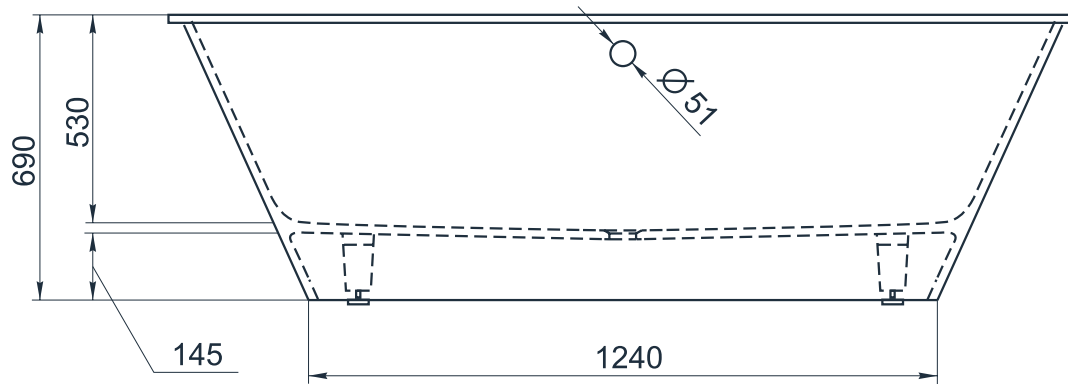

# BERKNER

Размеры индивидуальные  
от 1800x850x690 мм

Примеры возможного исполнения ванны\*:  
Вы можете предложить любой другой вариант.

Возможно правое/левое исполнение.  
Место врезки дополнительного оборудования по согласованию.