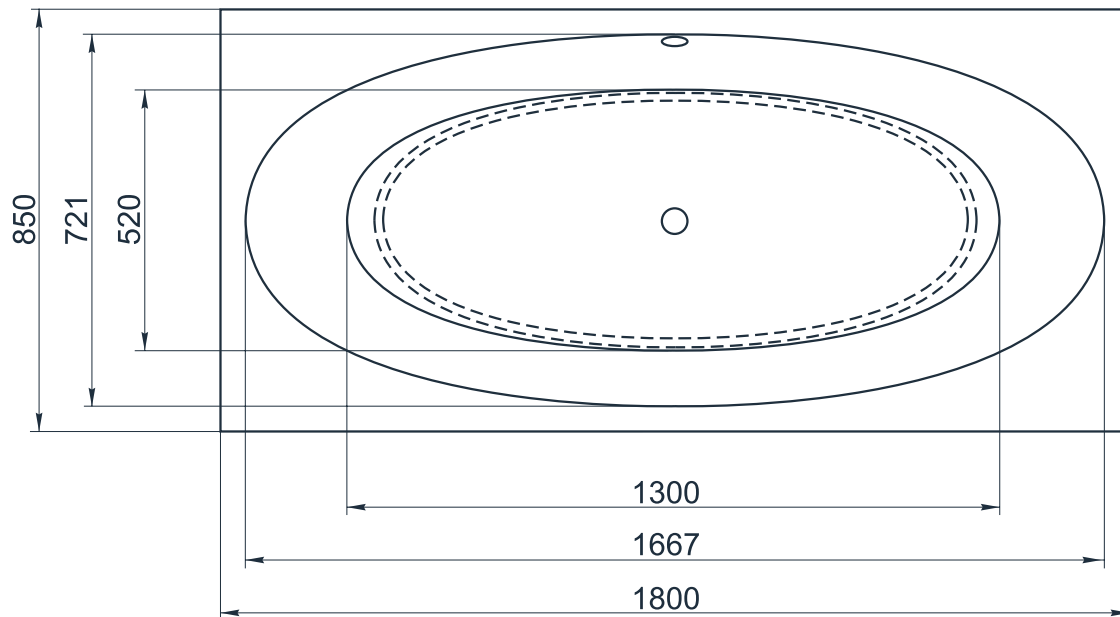

# BERKNER

Размеры индивидуальные  
от 1800x850x690 мм

Примеры возможного исполнения ванны\*:  
Вы можете предложить любой другой вариант.

Возможно правое/левое исполнение.  
Место врезки дополнительного оборудования по согласованию.