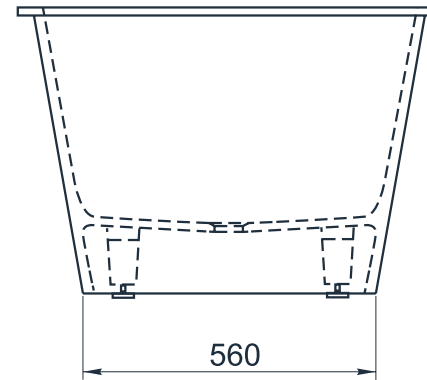

# BERKNER

Размеры индивидуальные  
от 1800x850x690 мм

Примеры возможного исполнения ванны\*:  
Вы можете предложить любой другой вариант.

Возможно правое/левое исполнение.  
Место врезки дополнительного оборудования по согласованию.