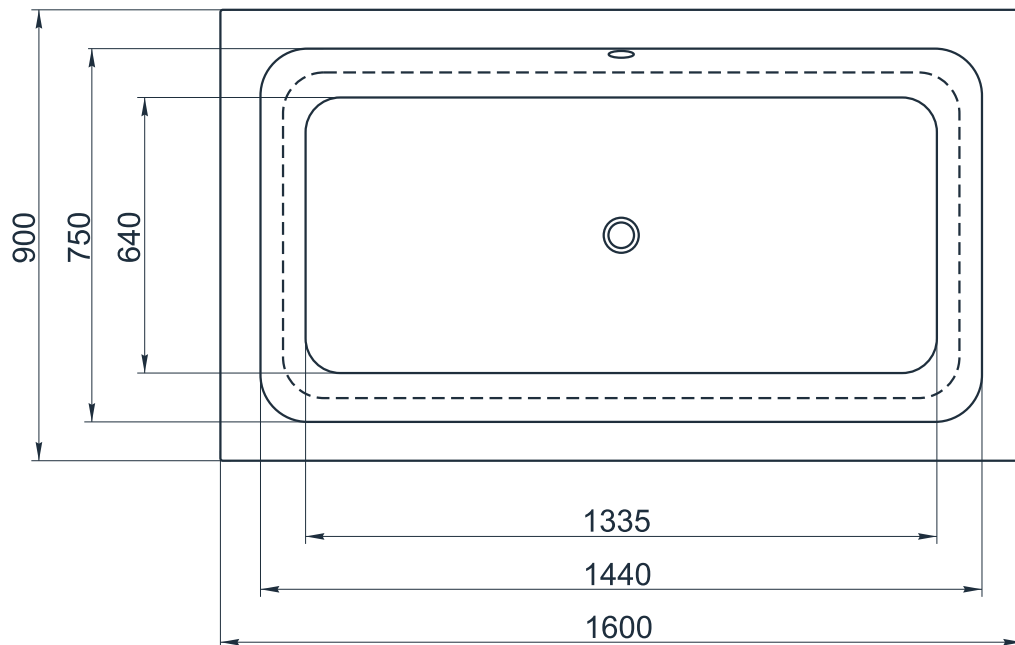

esce

herba balneis

SAMAR

Размеры индивидуальные
min 1600x min 900x595 мм

Примеры возможного исполнения ванны:

Возможно правое/левое исполнение.

Место врезки дополнительного оборудования по согласованию.