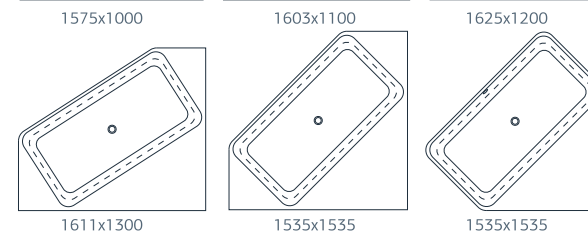

esce

herba balneis

SAMAR

Размеры индивидуальные
min 1600x min 900x595 мм

Примеры возможного исполнения ванны:

Возможно правое/левое исполнение.

Место врезки дополнительного оборудования по согласованию.