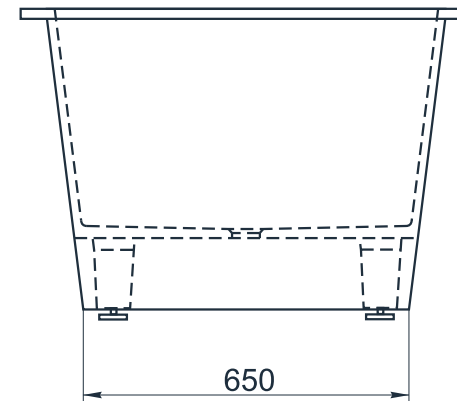

esce

herba balneis

SAMAR

Размеры индивидуальные
min 1600x min 900x595 мм

Примеры возможного исполнения ванны:

Возможно правое/левое исполнение.

Место врезки дополнительного оборудования по согласованию.