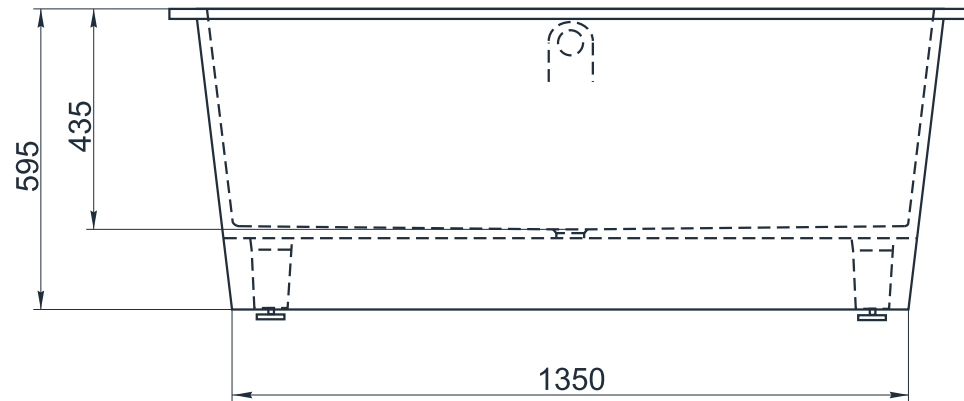

esce

herba balneis

SAMAR

Размеры индивидуальные
min 1600x min 900x595 мм

Примеры возможного исполнения ванны:

Возможно правое/левое исполнение.

Место врезки дополнительного оборудования по согласованию.