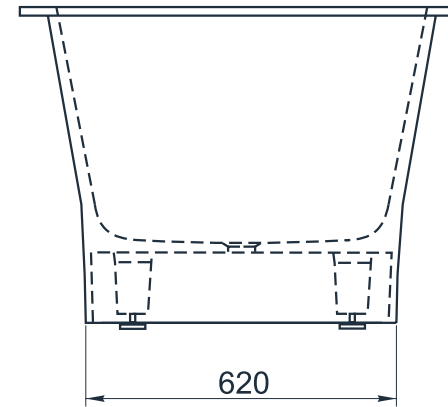

esce

herba balneis

LOKRUM

Размеры стандартные
1770x880x630 мм

Примеры возможного исполнения ванны:

Место врезки дополнительного оборудования по согласованию.