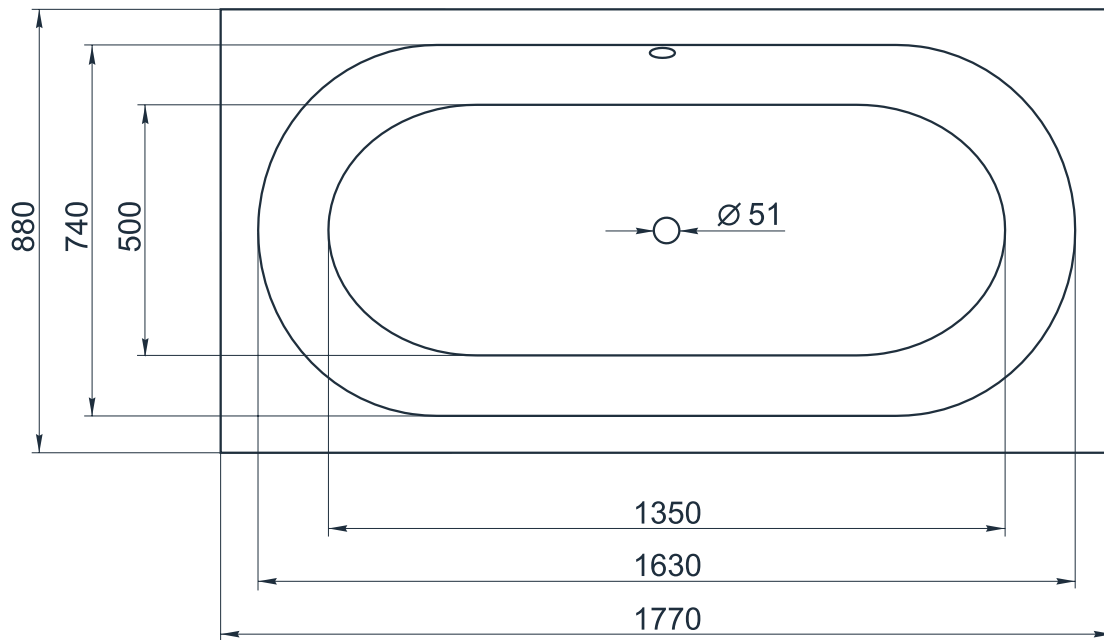

esce

herba balneis

LOKRUM

Размеры стандартные
1770x880x630 мм

Примеры возможного исполнения ванны:

Место врезки дополнительного оборудования по согласованию.