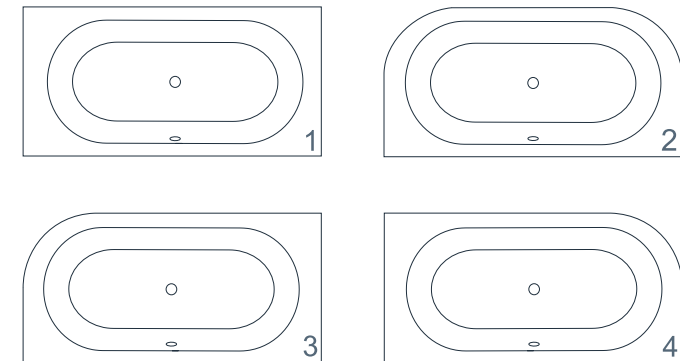

esce

herba balneis

LOKRUM

Размеры стандартные
1770x880x630 мм

Примеры возможного исполнения ванны:

Место врезки дополнительного оборудования по согласованию.