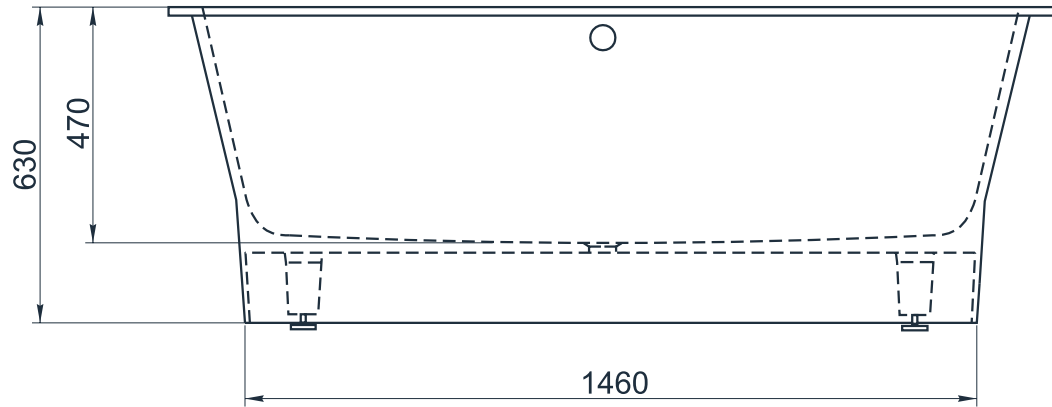

esce

herba balneis

LOKRUM

Размеры стандартные
1770x880x630 мм

Примеры возможного исполнения ванны:

Место врезки дополнительного оборудования по согласованию.