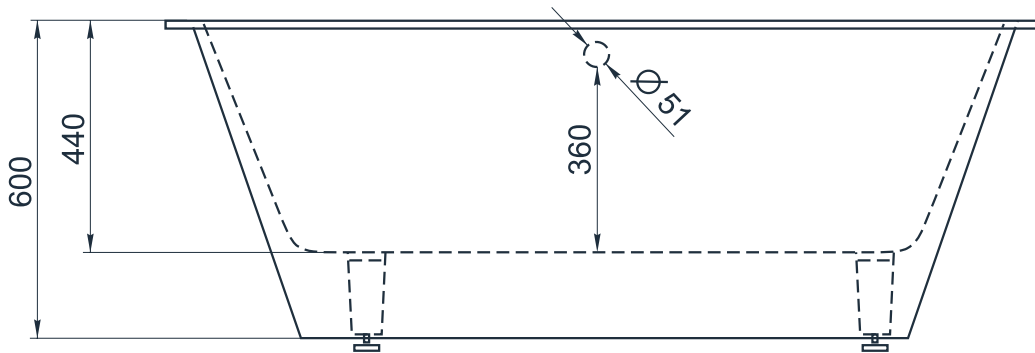

esce

herba balneis

CITE

Размеры стандартные
1740x800x600 мм

Примеры возможного исполнения ванны:

Место врезки дополнительного оборудования по согласованию.