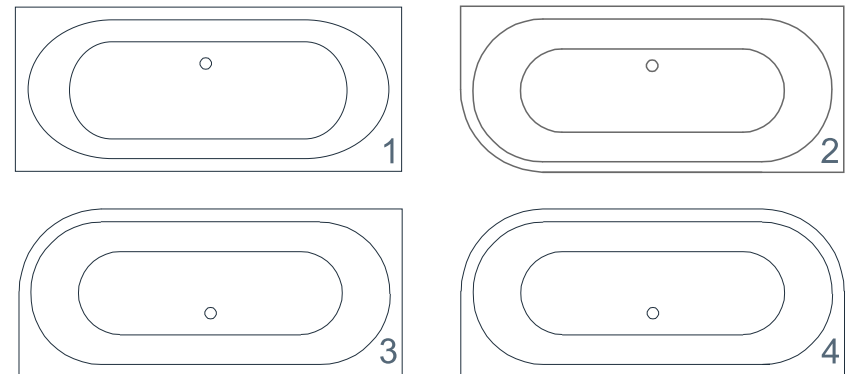

esce

herba balneis

CITE

Размеры стандартные
1740x800x600 мм

Примеры возможного исполнения ванны:

Место врезки дополнительного оборудования по согласованию.