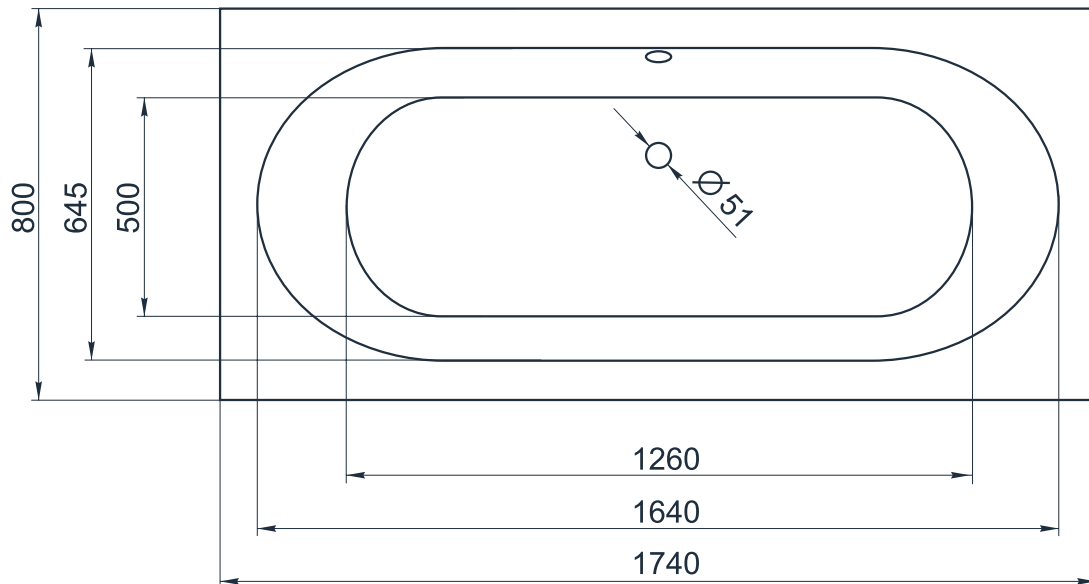

esce

herba balneis

CITE

Размеры стандартные
1740x800x600 мм

Примеры возможного исполнения ванны:

Место врезки дополнительного оборудования по согласованию.