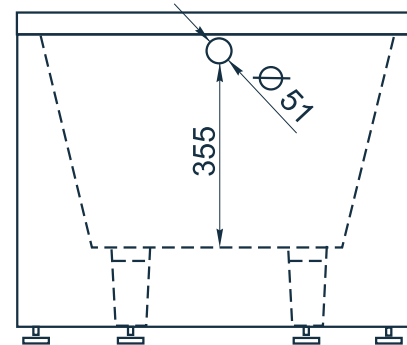

# BORNEO 1500

Размеры стандартные  
1500x790x640 мм

A, B, C, D - место врезки дополнительного оборудования.