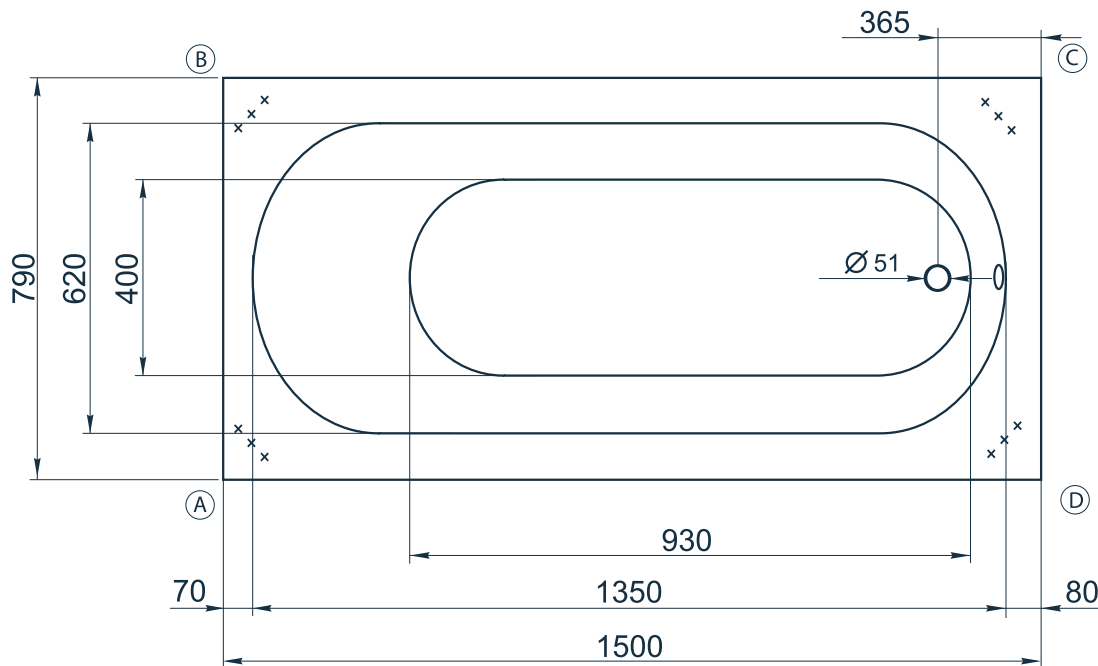

esce

herba balneis

# BORNEO 1500

Размеры стандартные  
1500x790x640 мм

A, B, C, D - место врезки дополнительного оборудования.