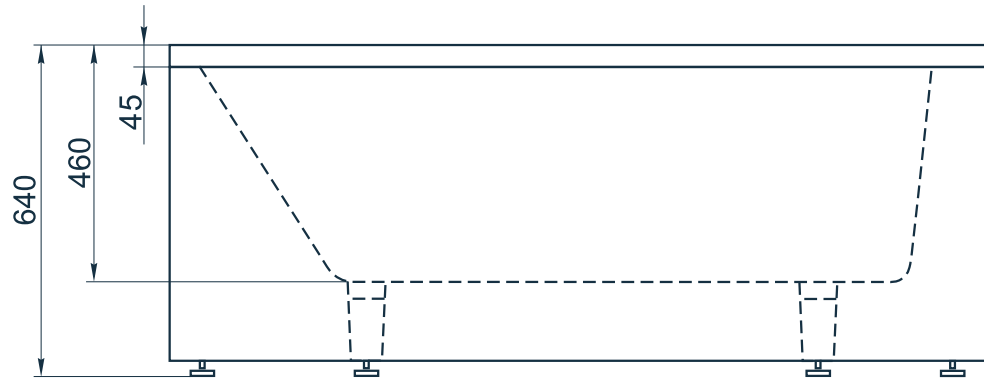

# BORNEO 1500

Размеры стандартные  
1500x790x640 мм

A, B, C, D - место врезки дополнительного оборудования.