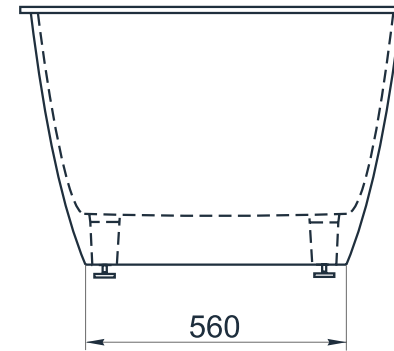

esce

herba balneis

SOMERSET

Размеры стандартные
1800x900x580 мм

Примеры возможного исполнения ванны:

Место врезки дополнительного оборудования по согласованию.