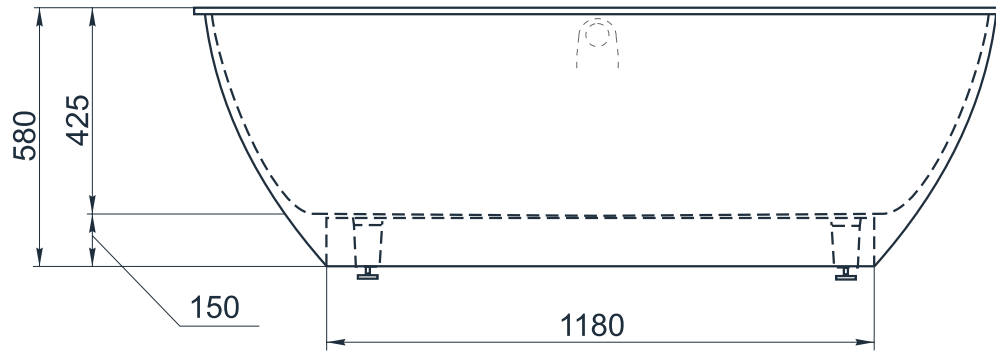

esce

herba balneis

SOMERSET

Размеры стандартные
1800x900x580 мм

Примеры возможного исполнения ванны:

Место врезки дополнительного оборудования по согласованию.