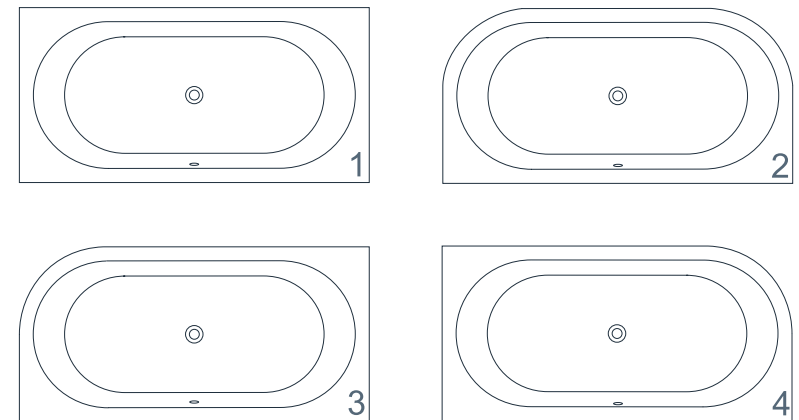

esce

herba balneis

SOMERSET

Размеры стандартные
1800x900x580 мм

Примеры возможного исполнения ванны:

Место врезки дополнительного оборудования по согласованию.