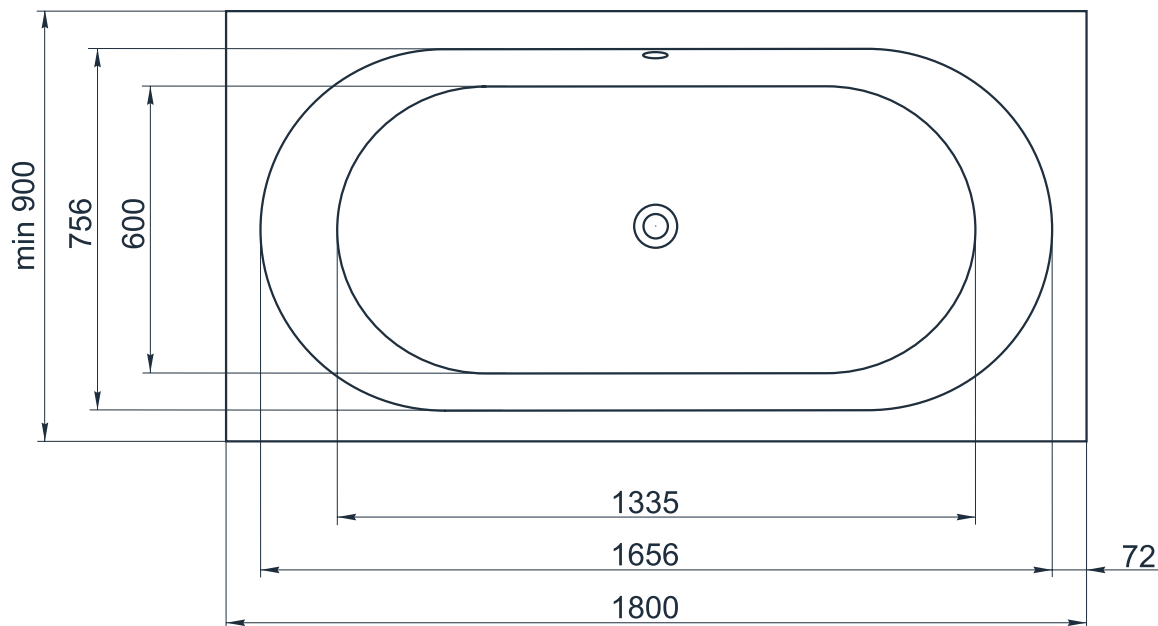

esce

herba balneis

SOMERSET

Размеры стандартные
1800x900x580 мм

Примеры возможного исполнения ванны:

Место врезки дополнительного оборудования по согласованию.