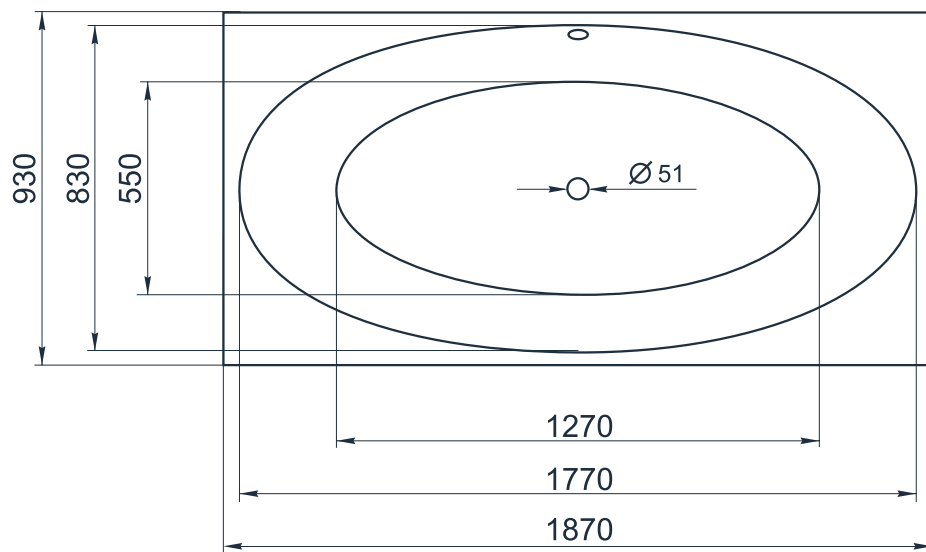

esce

herba balneis

FUSCE

Размеры индивидуальные
от 1870x930x570 мм

Примеры возможного исполнения ванны
Вы можете предложить любой другой вариант.

Возможно правое/левое исполнение.
Место врезки дополнительного оборудования по согласованию.