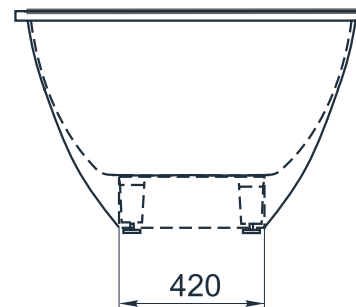

esce

herba balneis

FUSCE

Размеры индивидуальные
от 1870x930x570 мм

Примеры возможного исполнения ванны
Вы можете предложить любой другой вариант.

Возможно правое/левое исполнение.
Место врезки дополнительного оборудования по согласованию.