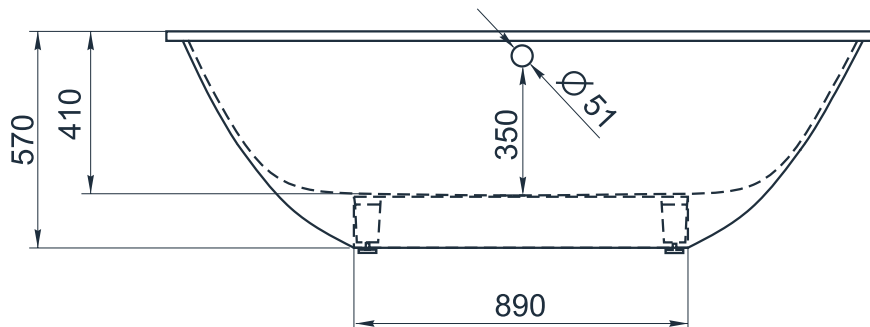

esce

herba balneis

FUSCE

Размеры индивидуальные
от 1870x930x570 мм

Примеры возможного исполнения ванны
Вы можете предложить любой другой вариант.

Возможно правое/левое исполнение.
Место врезки дополнительного оборудования по согласованию.