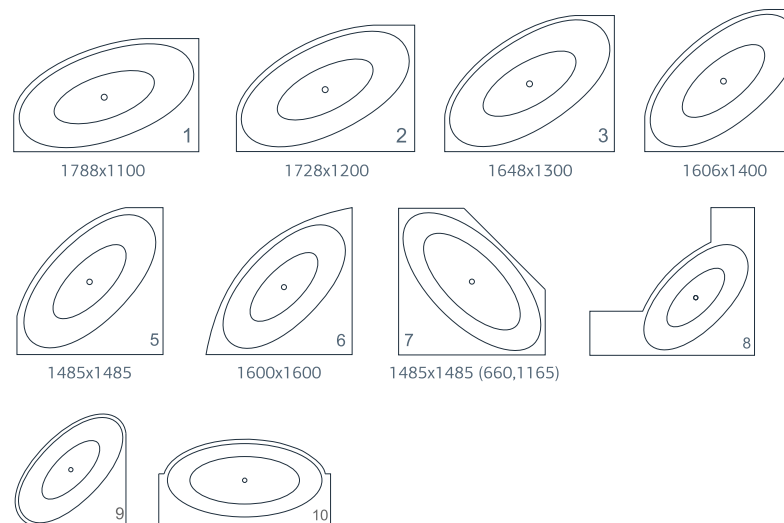

esce

herba balneis

FUSCE

Размеры индивидуальные
от 1870x930x570 мм

Примеры возможного исполнения ванны
Вы можете предложить любой другой вариант.

Возможно правое/левое исполнение.
Место врезки дополнительного оборудования по согласованию.