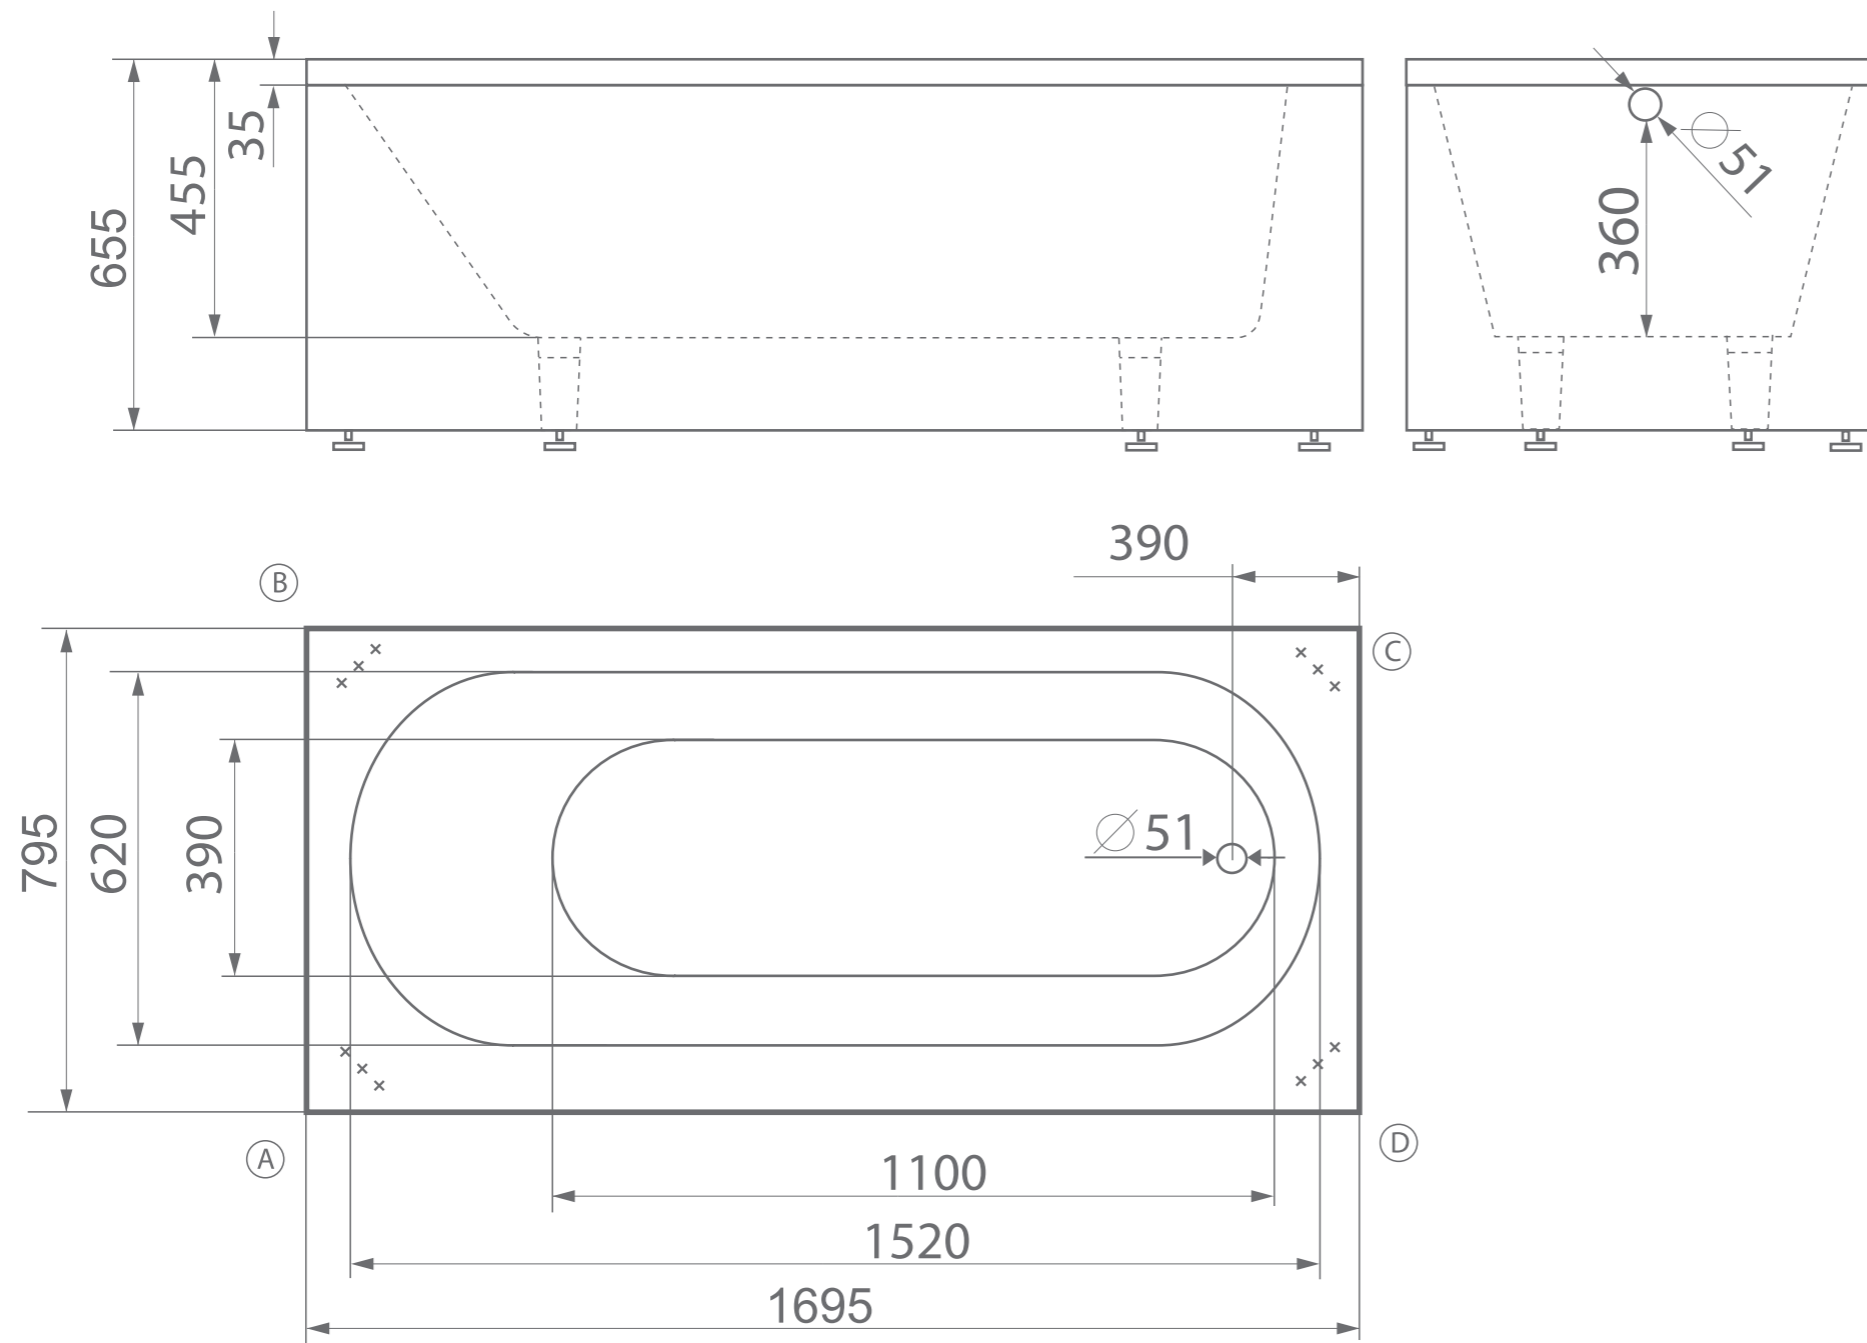

BORNEO 1700

Размеры стандартные
1695x795x655 мм

esce

herba balneis

A, B, C, D - место врезки дополнительного оборудования.